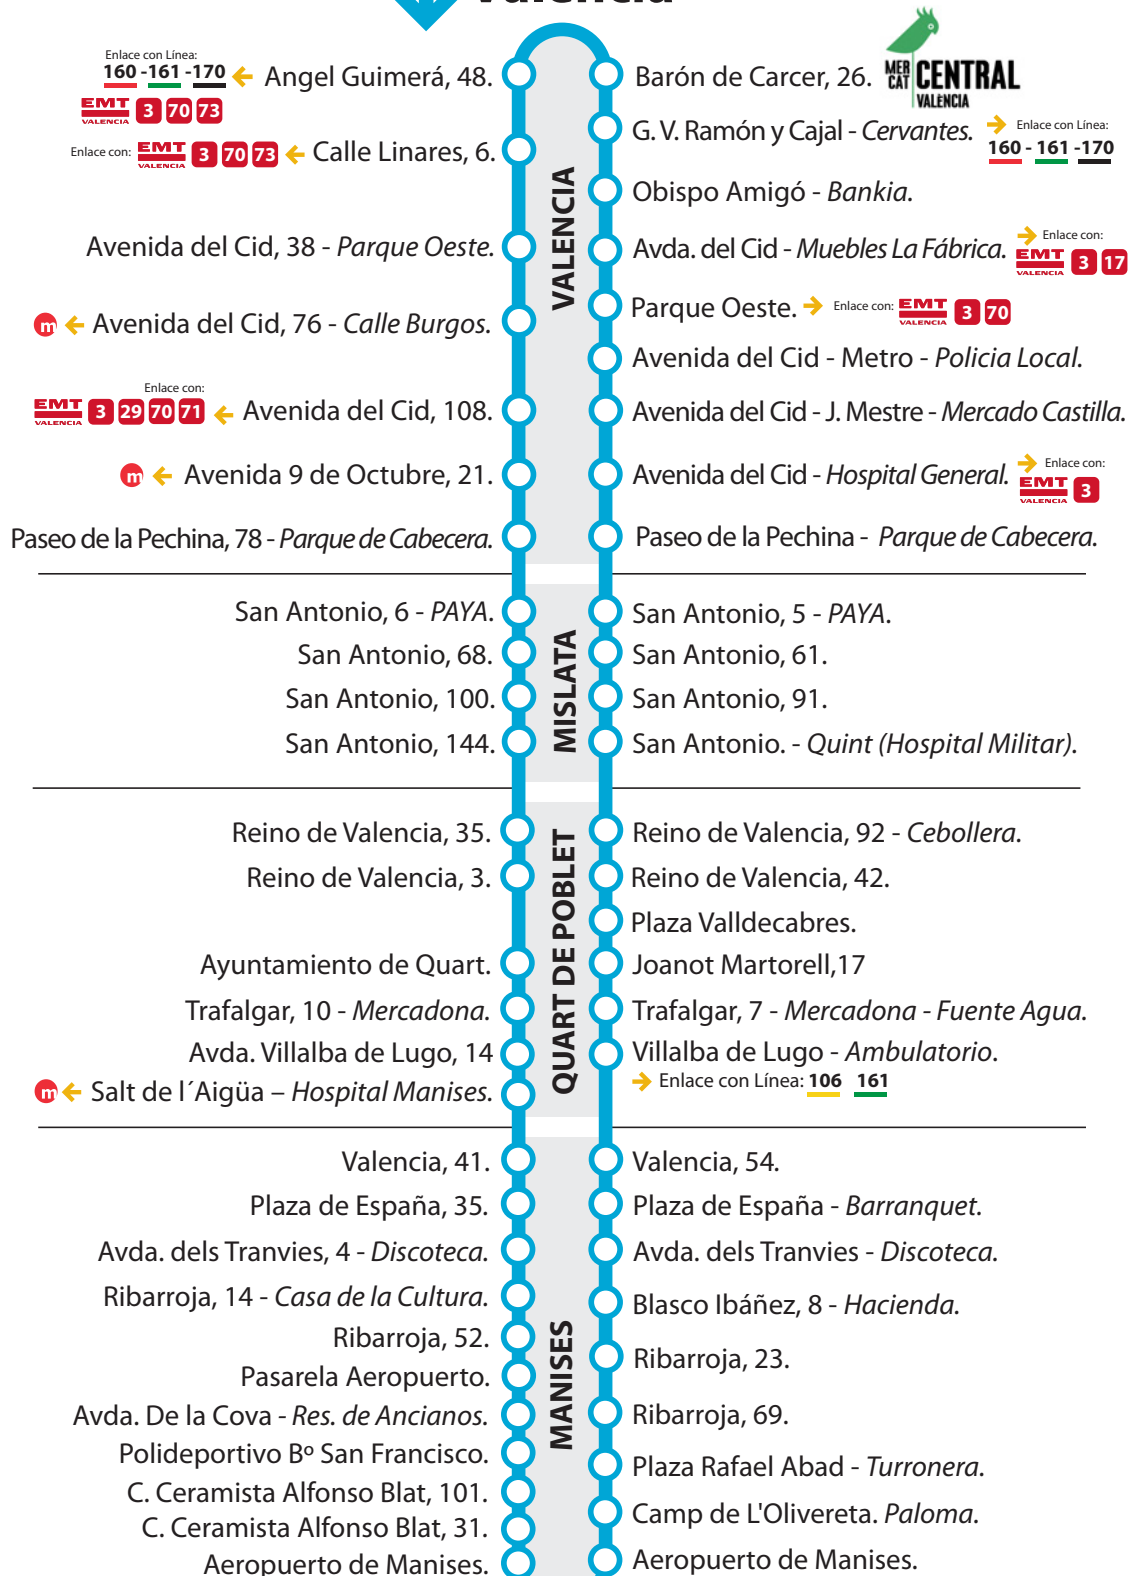

150

VALENCIA - MISLATA - QUART DE POBLET - MANISES

↓ Valencia

Manises ↑

← Enlace o transbordo

150

VALENCIA - MISLATA - QUART DE POBLET - MANISES

Línea 150	Manises Aeropuerto Salida	Quart de Poblet	Mislata	Valencia Mercat Central Llegada / Salida	Mislata	Quart de Poblet	Manises	Manises Aeropuerto Llegada
1ª Salida	5:25	5:30	5:37	5:50 / 5:55	6:01	6:05	6:10	6:20
 / 6:15	6:25	6:33	6:40	6:50
LUNES A VIERNES	5:55	6:00	6:10	6:32 / 6:39	6:50	6:57	7:04	7:12
	6:25	6:33	6:40	7:00 / 7:04	7:10	7:20	7:27	7:32
	6:40	6:48	6:58	7:18 / 7:22	7:34	7:41	7:49	8:00
	7:00	7:10	7:20	7:40 / 7:44	7:56	8:02	8:11	8:18
	7:22	7:32	7:42	8:00 / 8:06	8:18	8:26	8:33	8:40
	7:44	7:54	8:04	8:23 / 8:28	8:37	8:48	8:54	9:04
	8:06	8:16	8:26	8:45 / 8:50	9:02	9:10	9:17	9:26
	8:28	8:38	8:48	9:07 / 9:12	9:24	9:32	9:38	9:48
	8:50	9:00	9:10	9:29 / 9:34	9:45	9:54	10:01	10:08
	9:12	9:22	9:32	9:51 / 9:56	10:05	10:16	10:23	10:32
	9:34	9:44	9:54	10:13 / 10:18	10:30	10:38	10:45	10:54
	9:56	10:06	10:16	10:35 / 10:40	10:52	11:00	11:07	11:16
	10:18	10:28	10:38	10:57 / 11:02	11:13	11:22	11:29	11:40
	10:40	10:50	11:00	11:19 / 11:24	11:33	11:44	11:51	12:00
	11:02	11:12	11:22	11:41 / 11:46	11:57	12:06	12:13	12:25
	11:24	11:34	11:44	12:03 / 12:08	12:20	12:28	12:35	12:47
	11:46	11:56	12:06	12:25 / 12:30	12:42	12:50	12:57	13:09
	12:08	12:18	12:28	12:47 / 12:52	13:02	13:12	13:19	13:31
	12:30	12:40	12:50	13:09 / 13:14	13:26	13:34	13:41	13:53
	12:52	13:02	13:12	13:31 / 13:36	13:48	13:56	14:03	14:15
	13:14	13:24	13:34	13:53 / 13:58	14:10	14:18	14:25	14:37
	13:36	13:46	13:56	14:15 / 14:20	14:32	14:40	14:47	14:59
	13:58	14:08	14:18	14:37 / 14:42	14:54	15:02	15:09	15:18
	14:20	14:30	14:40	14:47 / 15:03	15:15	15:24	15:31	15:38
	14:43	14:53	15:01	15:22 / 15:27	15:39	15:47	15:54	16:05
	15:12	15:22	15:30	15:49 / 15:56	16:07	16:16	16:23	16:32
	15:43	15:53	16:01	16:18 / 16:24	16:36	16:44	16:51	17:01
	16:10	16:20	16:28	16:45 / 16:51	17:03	17:11	17:18	17:29
	16:38	16:48	16:57	17:15 / 17:21	17:33	17:41	17:48	17:58
	17:06	17:16	17:26	17:40 / 17:49	18:00	18:09	18:16	18:26
	17:34	17:44	17:54	18:10 / 18:19	18:31	18:39	18:46	18:56
	18:02	18:12	18:20	18:40 / 18:49	19:00	19:09	19:16	19:26
	18:34	18:44	18:54	19:10 / 19:19	19:31	19:39	19:46	19:55
	19:04	19:14	19:24	19:40 / 19:49	20:01	20:09	20:16	20:26
	19:34	19:44	19:54	20:10 / 20:19	20:31	20:39	20:46	20:51
	20:04	20:14	20:24	20:40 / 20:47	20:59	21:07	21:14	22:25
	20:34	20:44	20:54	21:10 / 21:19	21:30	21:38	21:43	21:55
	21:04	21:14	21:24	21:35 / 21:49	21:57	22:05	22:10	22:18
	21:30	21:40	21:50	22:00 / 22:10	22:18	22:25	22:32	22:35
Última salida	22:00	22:10	22:19	22:30 /
Frecuencia	22 minutos hasta las 15:00 horas / 28 minutos después de las 15:00 horas.							
	Salida Aeropuerto Manises	Quart de Poblet	Mislata	Llegada / Salida Valencia Mercat Central	Mislata	Quart de Poblet	Manises	Llegada Aeropuerto Manises