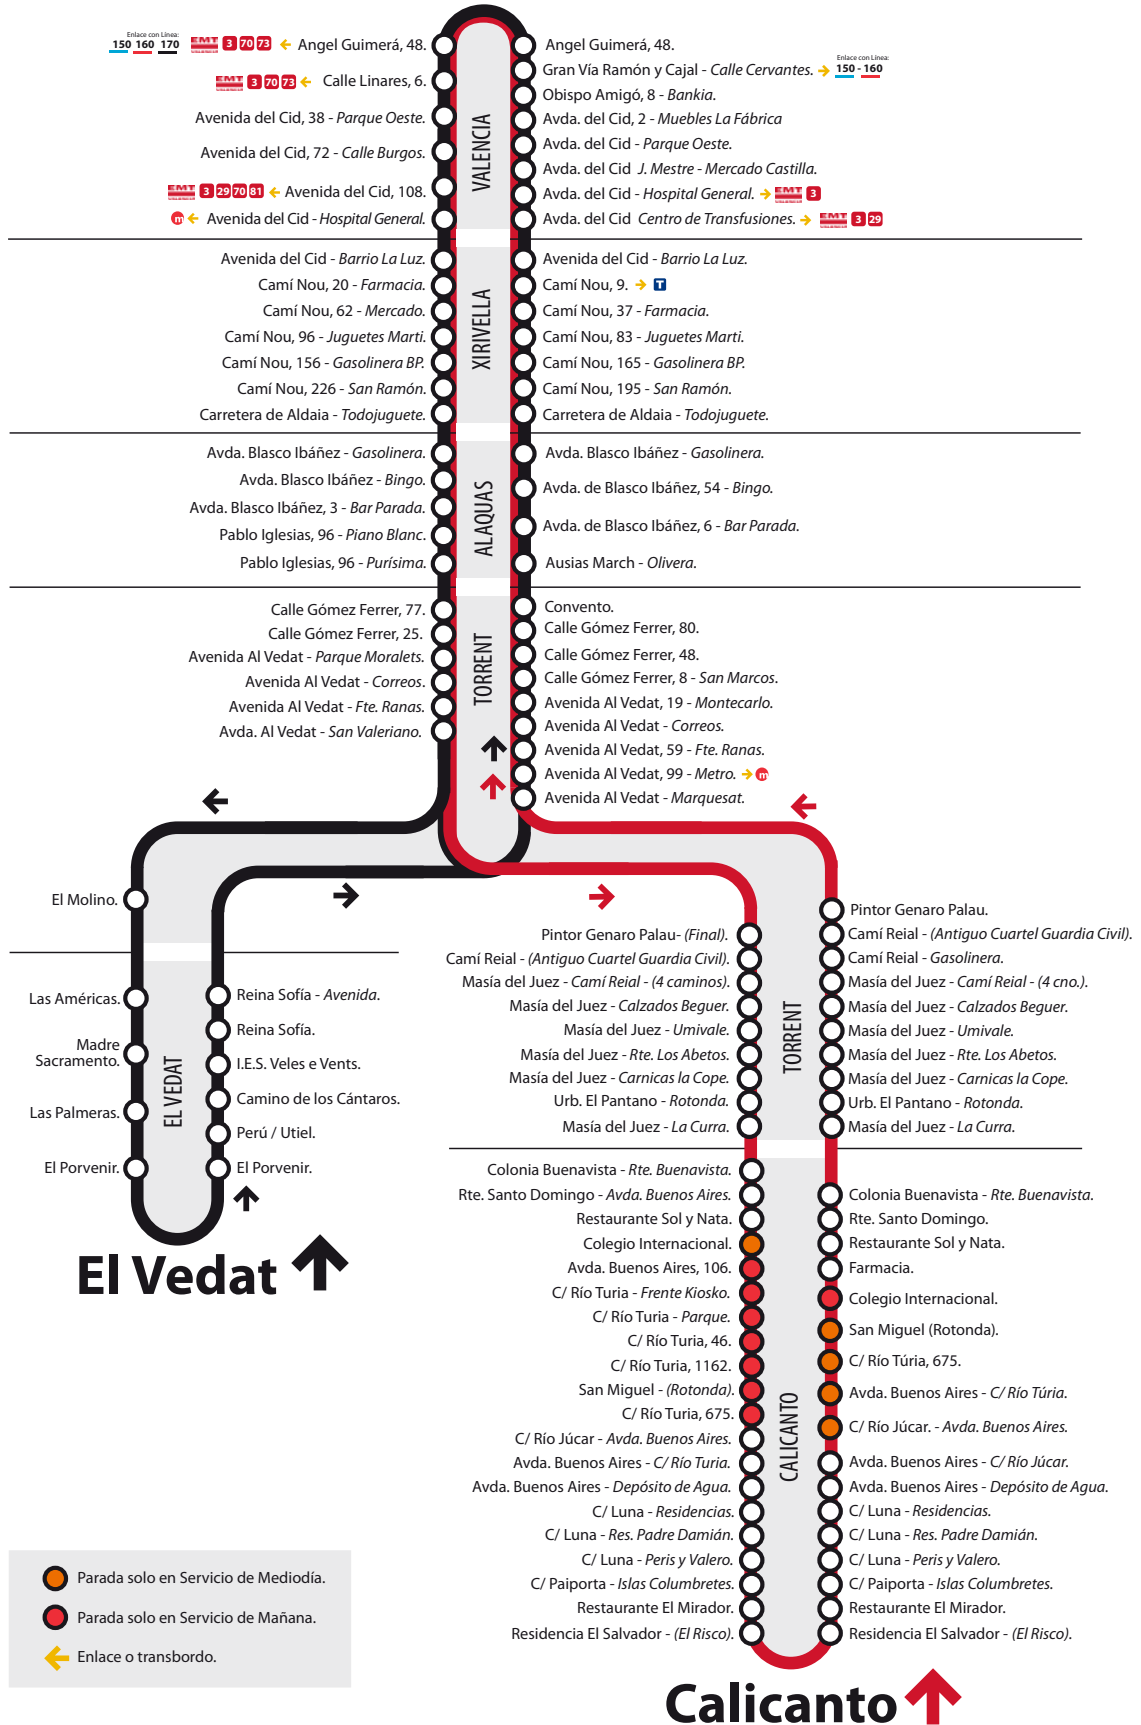

170

VALENCIA - XIRIVELLA - ALAQUAS - TORRENT- EL VEDAT - CALICANTO

↓ Valencia

- Parada solo en Servicio de Mediodía.
- Parada solo en Servicio de Mañana.
- ← Enlace o transbordo.

Calicanto ↑