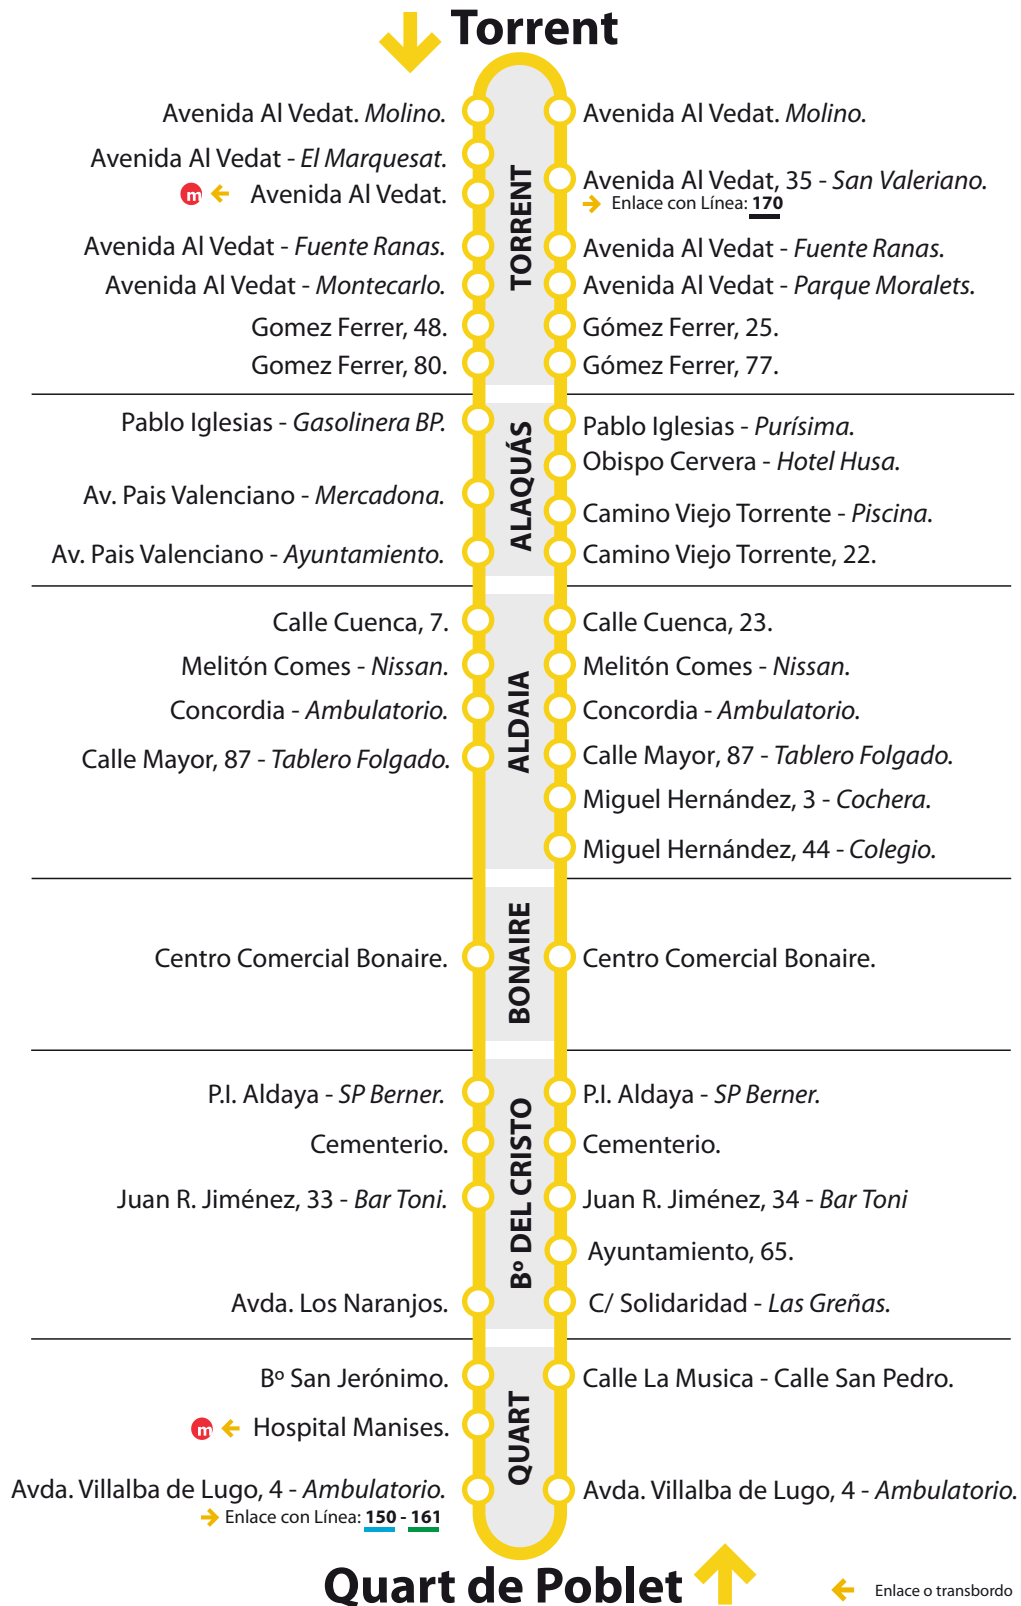

106

TORRENT - ALAQUÀS - ALDAIA - C.C. BONAIRE - Bº. DEL CRISTO - QUART DE POBLET

Del 30 de Julio al 2 de Septiembre de 2018

106

TORRENT - ALAQUÀS - ALDAIA - C.C. BONAIRE - Bº. DEL CRISTO - QUART DE POBLET

Del 30 de Julio al 2 de Septiembre de 2018

Línea 106		Torrent	Alaquas	Aldaia	C.C. Bonaire Llegada / Salida	Bº. Cristo	Quart
Laborales y Sábados	1ª Salida /
	 /
		06:30	06:40	06:45	06:50 / 06:50	06:55	07:00
		07:00	07:10	07:15	07:25 / 07:30	07:35	07:45
		07:45	07:55	08:00	08:10 / 08:15	08:20	08:30
		08:30	08:40	08:45	08:55 / 09:00	09:05	09:15
		09:15	09:25	09:30	09:40 / 09:45	09:50	10:00
		10:00	10:10	10:15	10:25 / 10:30	10:35	10:45
		10:45	10:55	11:00	11:10 / 11:15	11:20	11:30
		11:30	11:40	11:45	11:55 / 12:00	12:05	12:15
		12:15	12:25	12:30	12:40 / 12:45	12:50	13:00
		13:00	13:10	13:15	13:25 / 13:30	13:35	13:45
		13:45	13:55	14:00	14:10 / 14:15	14:20	14:30
		14:30	14:40	14:45	14:55 / 15:00	15:05	15:15
		15:15	15:25	15:30	15:40 / 15:45	15:50	16:00
		16:00	16:10	16:15	16:25 / 16:30	16:35	16:45
		16:45	16:55	17:00	17:10 / 17:15	17:20	17:30
		17:30	17:40	17:45	17:55 / 18:00	18:05	18:15
		18:15	18:25	18:30	18:40 / 18:45	18:50	19:00
		19:00	19:10	19:15	19:25 / 19:30	19:35	19:45
		19:45	19:55	20:00	20:10 / 20:15	20:20	20:30
		20:30	20:40	20:45	20:55 / 21:00	21:05	21:15
		21:15	21:25	21:30	21:40 / 21:45	21:50	22:00
	22:00	22:10	22:15	22:20 / 22:20	22:25	22:45	
	Última salida	22:50	23:00	23:05	23:15 /
	Frecuencia	45 minutos	45 minutos	45 minutos	45 minutos	45 minutos	45 minutos