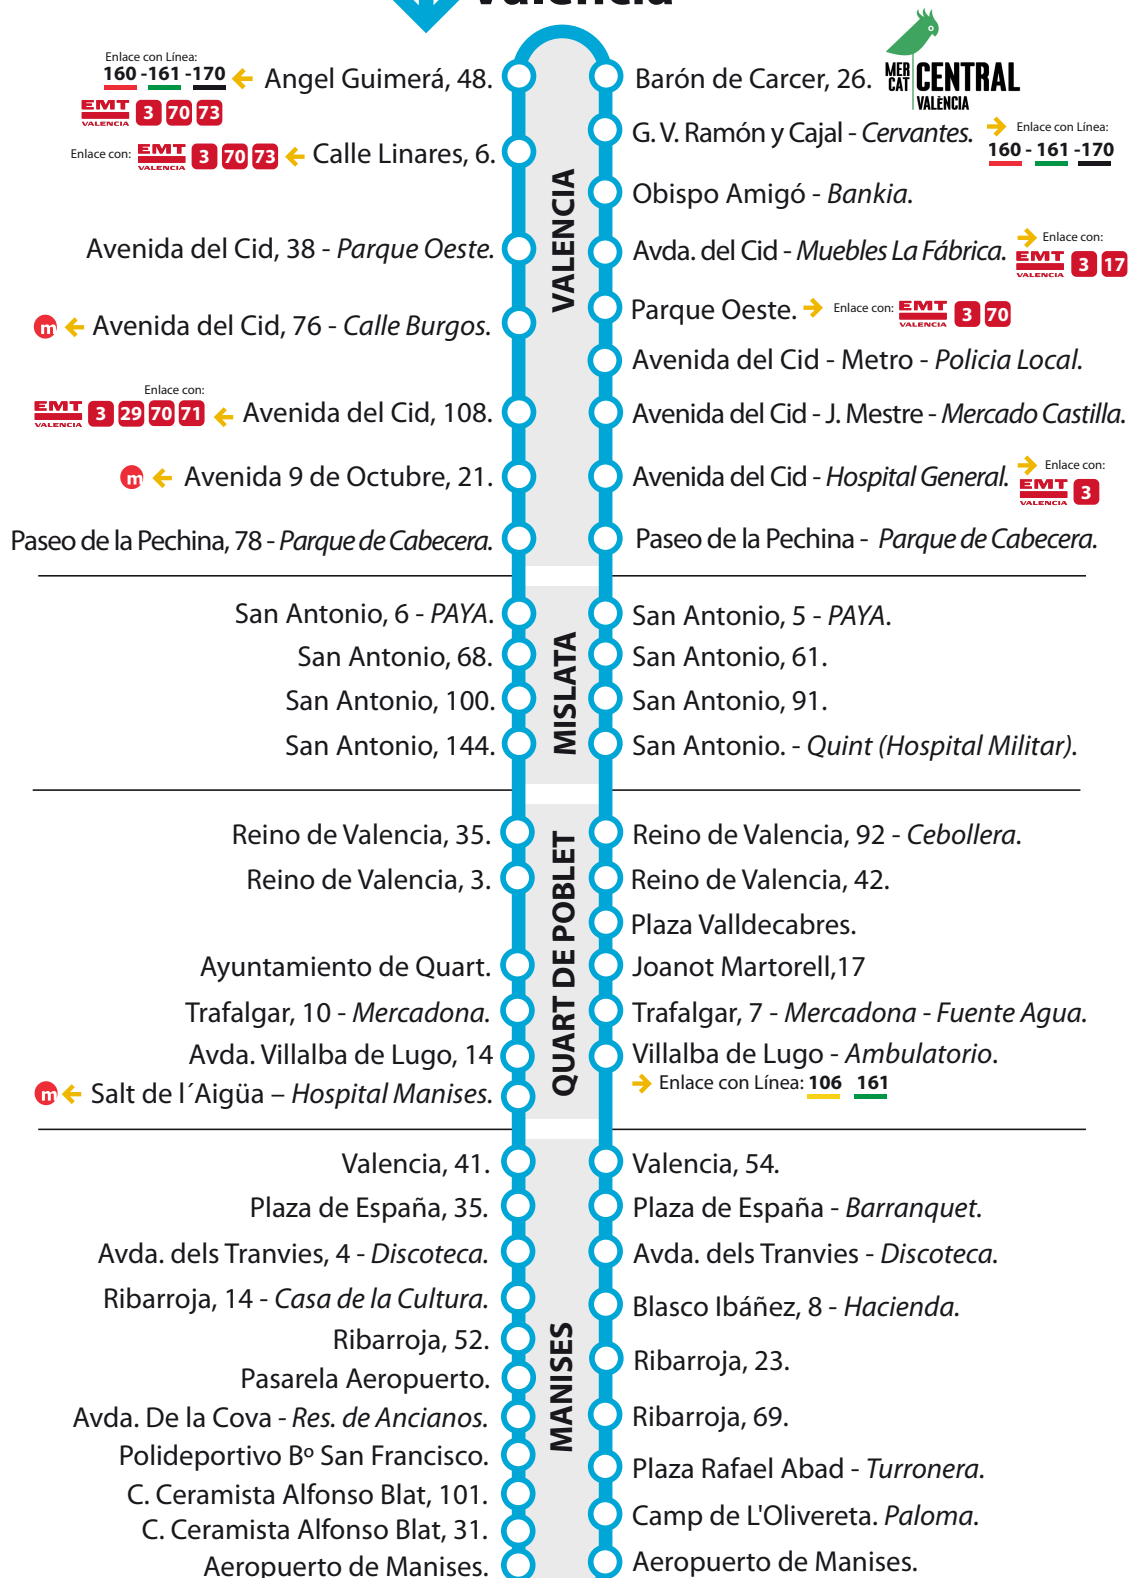

## VALENCIA - MISLATA - QUART DE POBLET - MANISES

Del 30 de Julio al 2 de Septiembre de 2018

↓ Valencia

Manises ↑

← Enlace o transbordo

## VALENCIA - MISLATA - QUART DE POBLET - MANISES