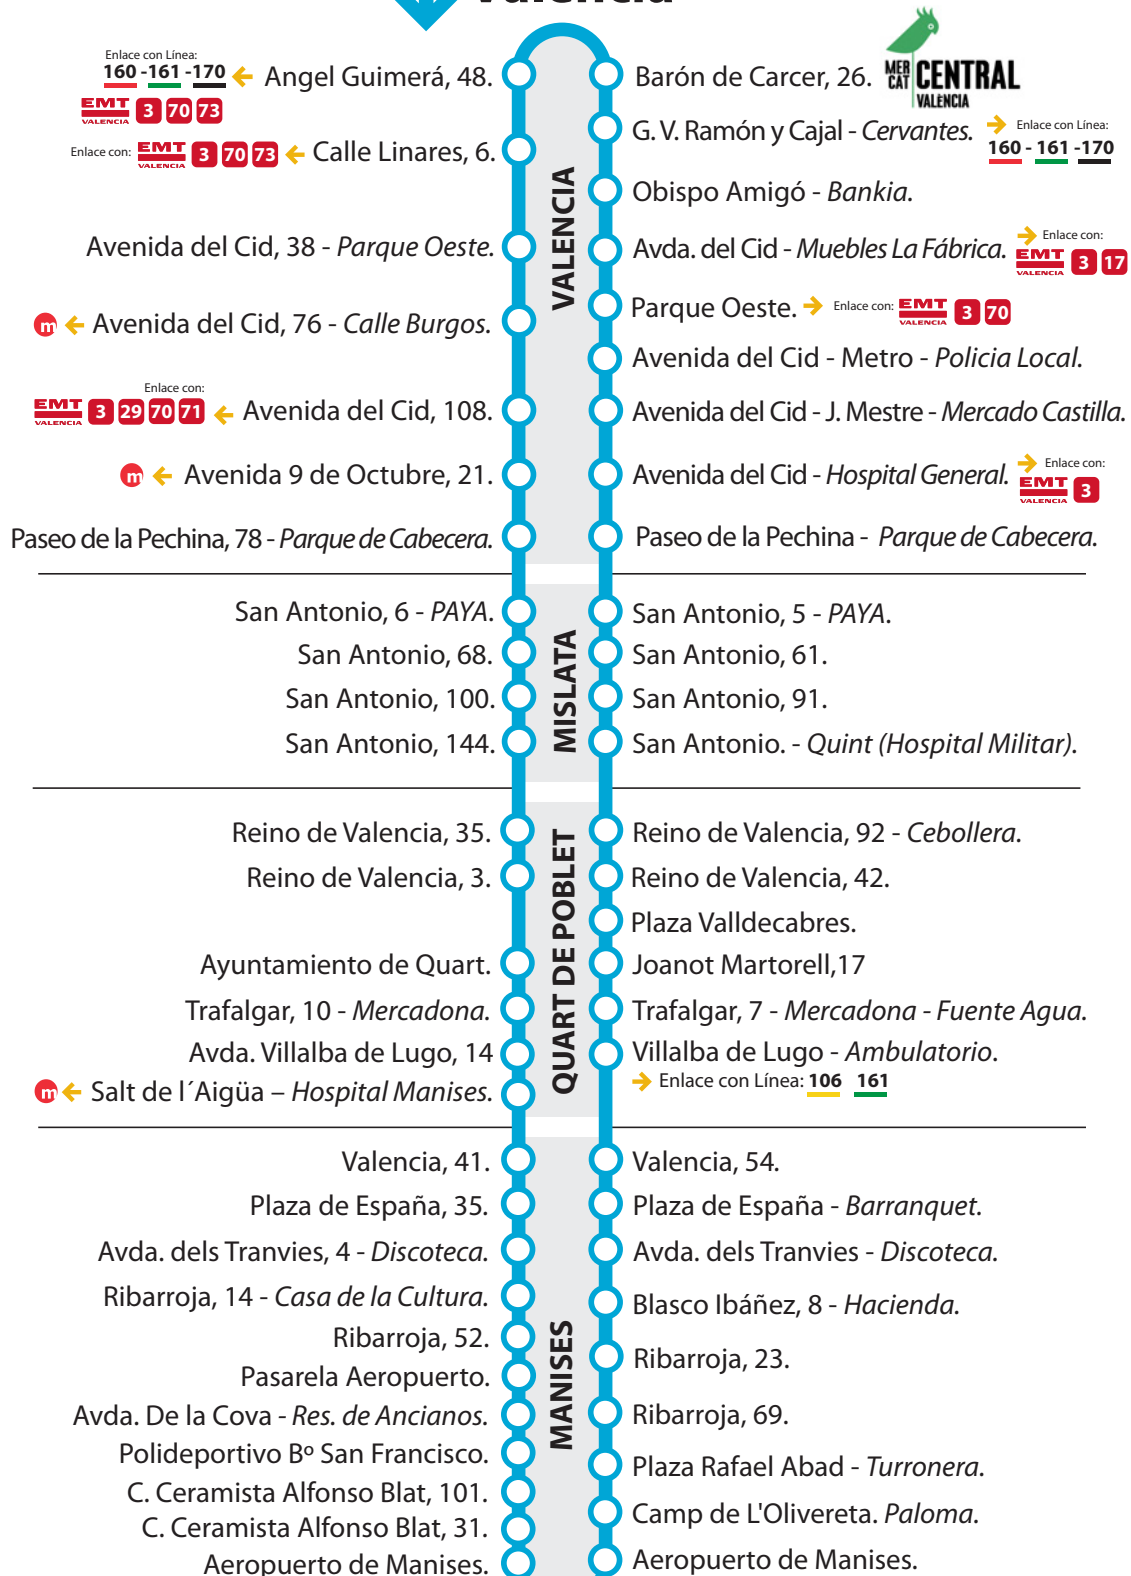

150

VALENCIA - MISLATA - QUART DE POBLET - MANISES

↓ Valencia

Manises ↑

← Enlace o transbordo