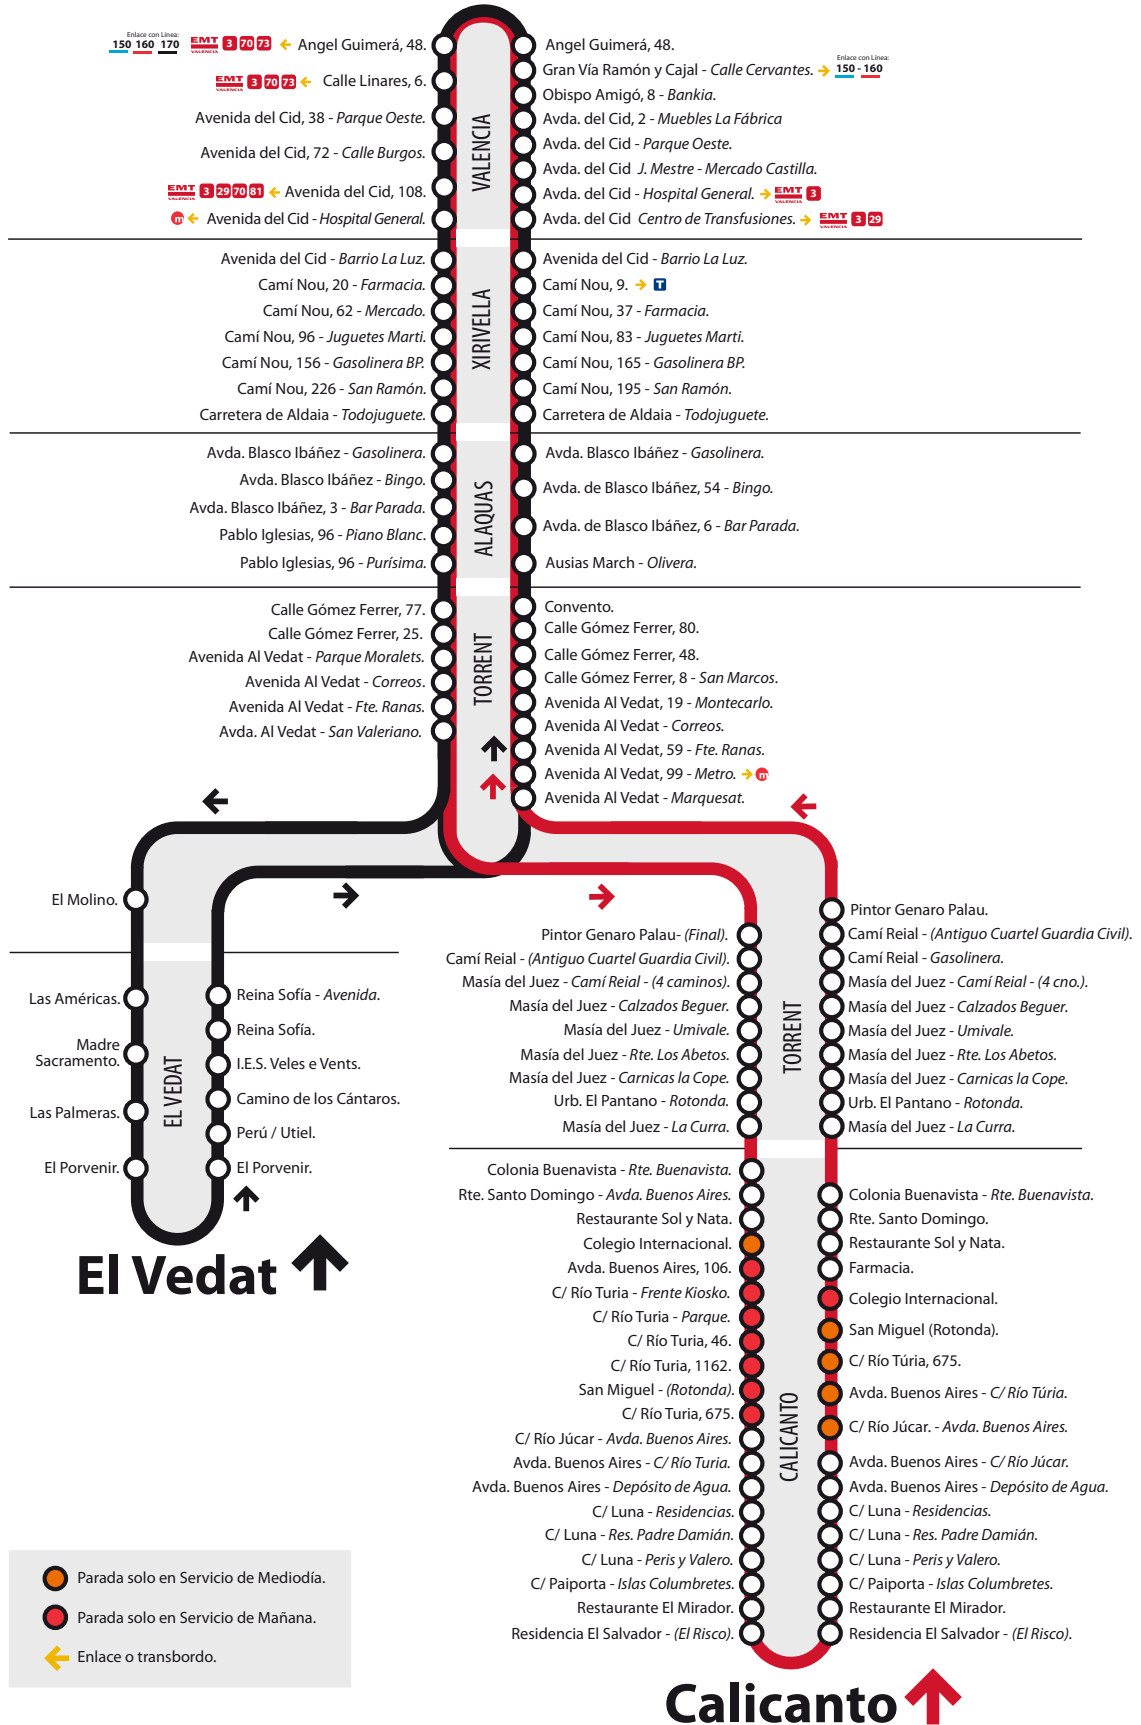

170

VALENCIA - XIRIVELLA - ALAQUAS - TORRENT- EL VEDAT - CALICANTO

Del 30 de Julio al 2 de Septiembre de 2018

↓ Valencia

170

VALENCIA - XIRIVELLA - ALAQUAS - TORRENT- EL VEDAT - CALICANTO

Del 30 de Julio al 2 de Septiembre de 2018