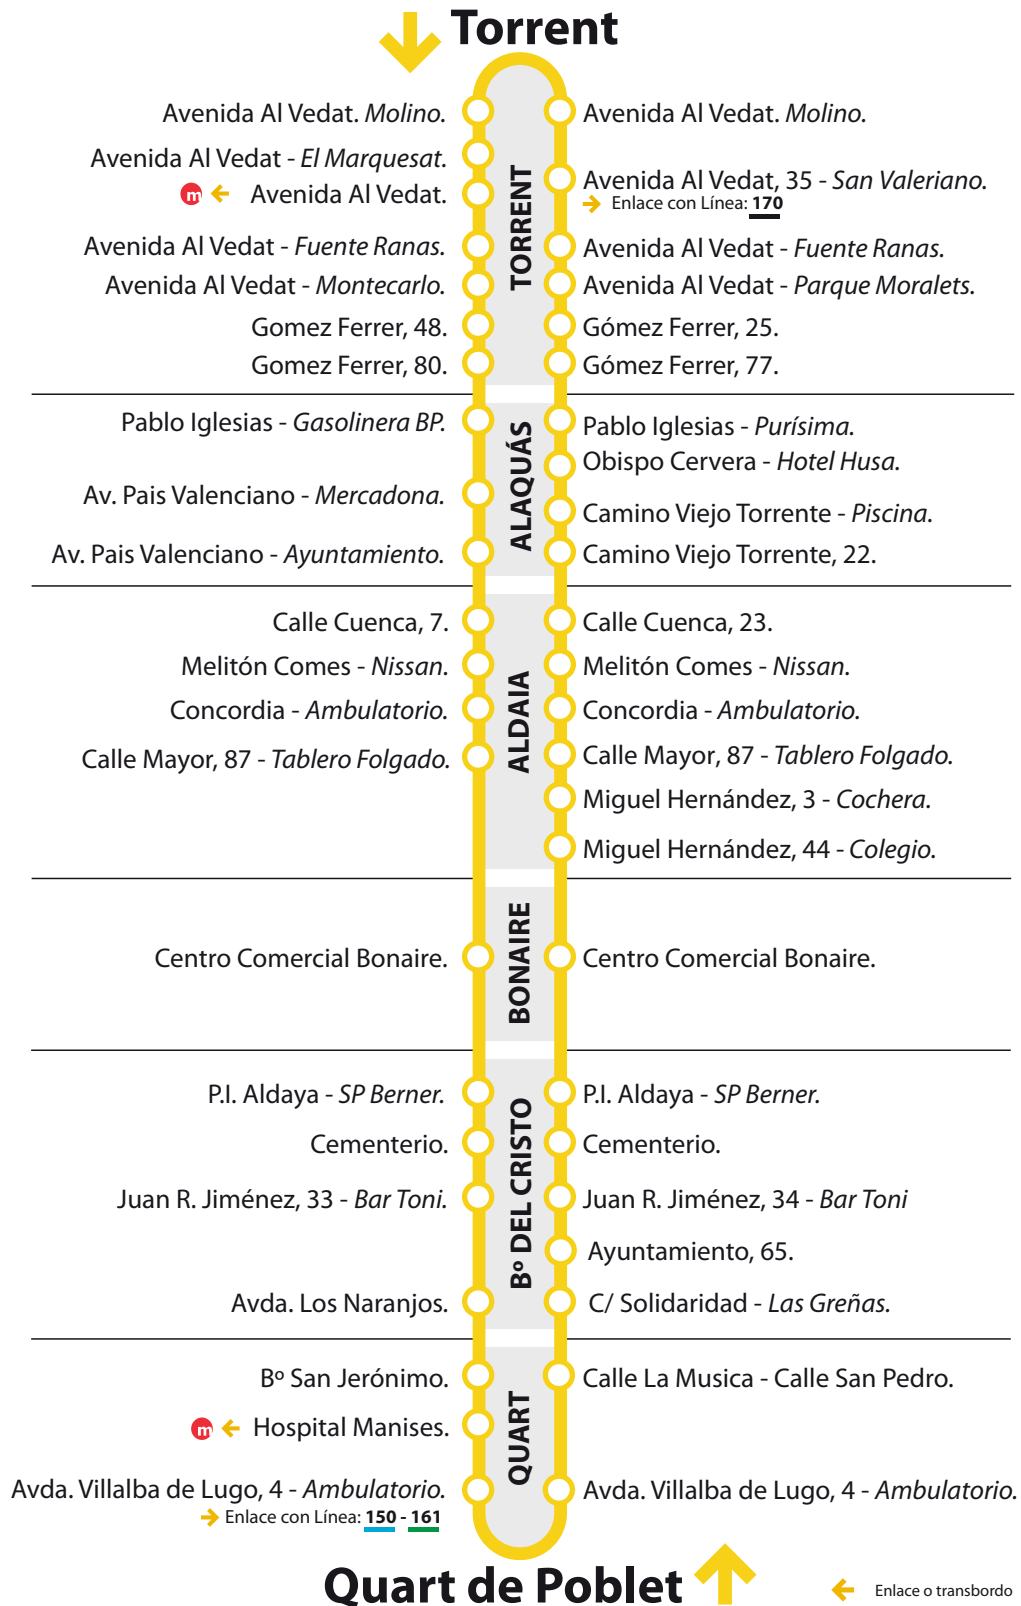

106

TORRENT - ALAQUÀS - ALDAIA - C.C. BONAIRE - Bº. DEL CRISTO - QUART DE POBLET

Del 5 de Agosto al 1 de Septiembre de 2019

106

TORRENT - ALAQUÀS - ALDAIA - C.C. BONAIRE - Bº. DEL CRISTO - QUART DE POBLET

Del 5 de Agosto al 1 de Septiembre de 2019

Línea 106		Torrent	Alaquas	Aldaia	C.C. Bonaire Llegada / Salida	Bº. Cristo	Quart
Laborales y Sábados	1ª Salida /
	 /
		06:30	06:40	06:45	06:50 / 06:50	06:55	07:00
		07:00	07:10	07:15	07:25 / 07:30	07:35	07:45
		07:45	07:55	08:00	08:10 / 08:15	08:20	08:30
		08:30	08:40	08:45	08:55 / 09:00	09:05	09:15
		09:15	09:25	09:30	09:40 / 09:45	09:50	10:00
		10:00	10:10	10:15	10:25 / 10:30	10:35	10:45
		10:45	10:55	11:00	11:10 / 11:15	11:20	11:30
		11:30	11:40	11:45	11:55 / 12:00	12:05	12:15
		12:15	12:25	12:30	12:40 / 12:45	12:50	13:00
		13:00	13:10	13:15	13:25 / 13:30	13:35	13:45
		13:45	13:55	14:00	14:10 / 14:15	14:20	14:30
		14:30	14:40	14:45	14:55 / 15:00	15:05	15:15
		15:15	15:25	15:30	15:40 / 15:45	15:50	16:00
		16:00	16:10	16:15	16:25 / 16:30	16:35	16:45
		16:45	16:55	17:00	17:10 / 17:15	17:20	17:30
		17:30	17:40	17:45	17:55 / 18:00	18:05	18:15
		18:15	18:25	18:30	18:40 / 18:45	18:50	19:00
		19:00	19:10	19:15	19:25 / 19:30	19:35	19:45
		19:45	19:55	20:00	20:10 / 20:15	20:20	20:30
		20:30	20:40	20:45	20:55 / 21:00	21:05	21:15
	21:15	21:25	21:30	21:40 / 21:45	21:50	22:00	
	22:00	22:10	22:15	22:20 / 22:20	22:25	22:45	
	Última salida	22:50	23:00	23:05	23:15 /
	Frecuencia	45 minutos	45 minutos	45 minutos	45 minutos	45 minutos	45 minutos