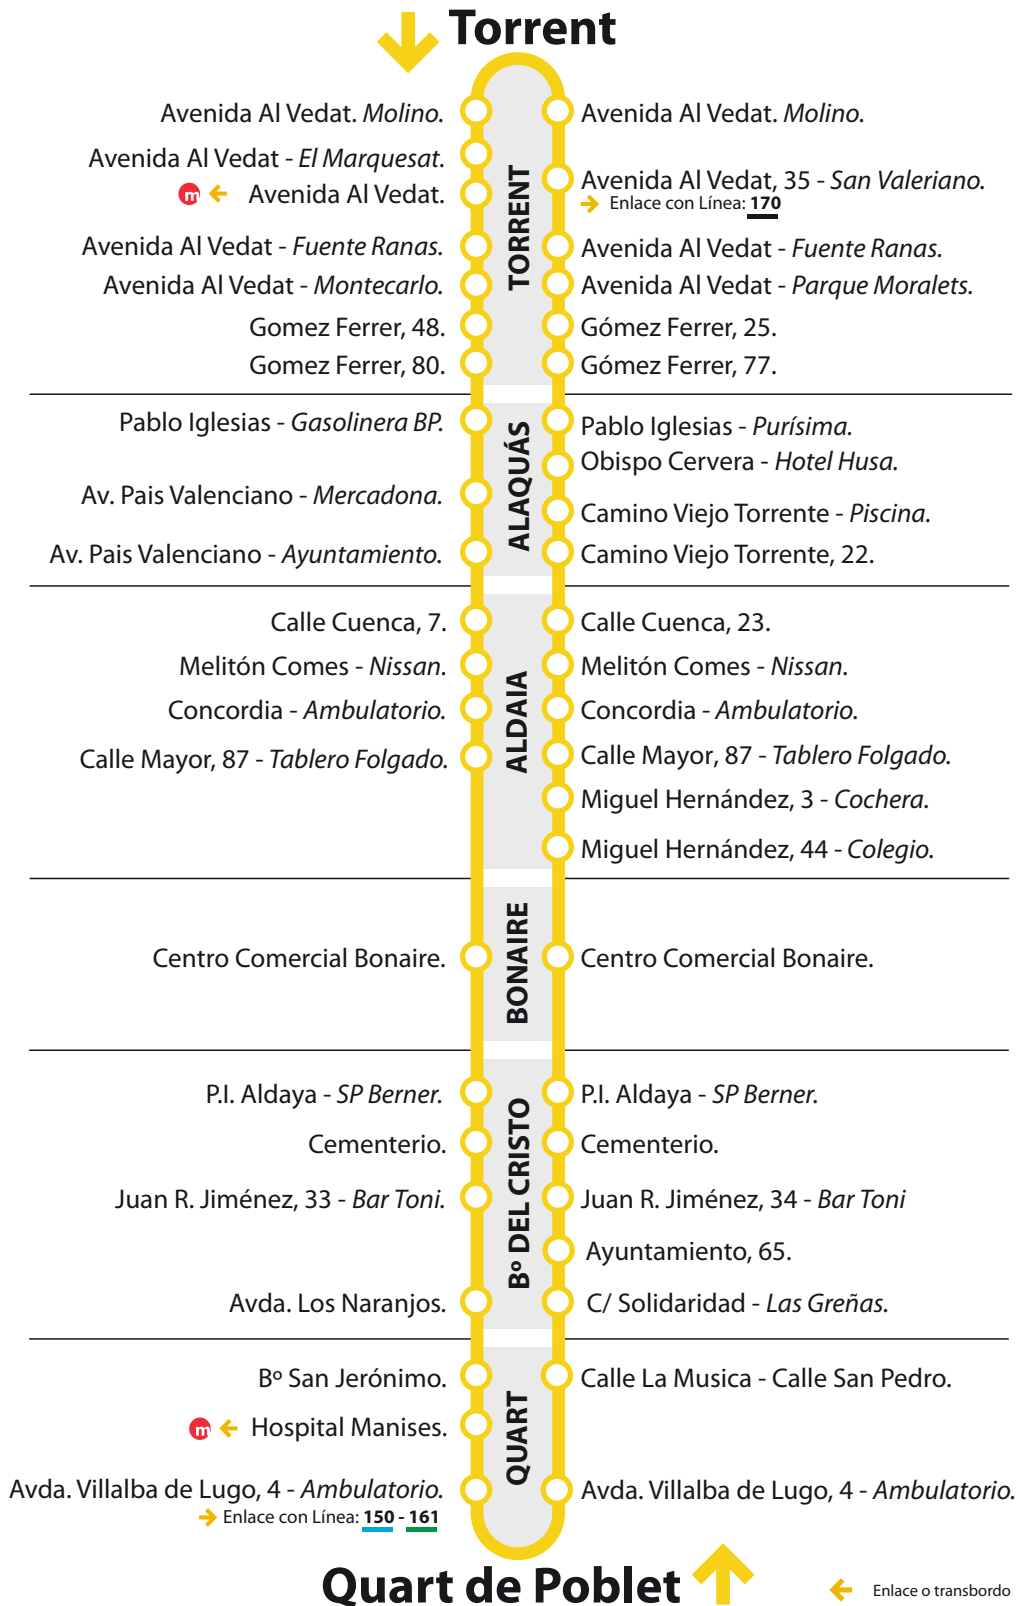

106

TORRENT - ALAQUÀS - ALDAIA - C.C. BONAIRE - Bº. DEL CRISTO - QUART DE POBLET

106

TORRENT - ALAQUÀS - ALDAIA - C.C. BONAIRE - Bº. DEL CRISTO - QUART DE POBLET

| Línea 106 | | Torrent | Alaquas | Aldaia | C.C. Bonaire Llegada / Salida | Bº. Cristo | Quart |
|------------------------|---------------|------------|------------|---------------------|----------------------------------|------------|------------|
| Laborales y Sábados | 1ª Salida | 06:30 h. | 06:40 h. | 06:45 h. | 06:50 h. / 06:50 h. | 06:55 h. | 07:00 h. |
| | | 07:00 h. | 07:10 h. | 07:15 h. | 07:25 h. / 07:30 h. | 07:35 h. | 07:45 h. |
| | | 07:45 h. | 07:55 h. | 08:00 h. | 08:10 h. / 08:15 h. | 08:20 h. | 08:30 h. |
| | | 08:30 h. | 08:40 h. | 08:45 h. | 08:55 h. / 09:00 h. | 09:05 h. | 09:15 h. |
| | | 09:15 h. | 09:25 h. | 09:30 h. | 09:40 h. / 09:45 h. | 09:50 h. | 10:00 h. |
| | | 10:00 h. | 10:10 h. | 10:15 h. | 10:25 h. / 10:30 h. | 10:35 h. | 10:45 h. |
| | | 10:45 h. | 10:55 h. | 11:00 h. | 11:10 h. / 11:15 h. | 11:20 h. | 11:30 h. |
| | | 11:30 h. | 11:40 h. | 11:45 h. | 11:55 h. / 12:00 h. | 12:05 h. | 12:15 h. |
| | | 12:15 h. | 12:25 h. | 12:30 h. | 12:40 h. / 12:45 h. | 12:50 h. | 13:00 h. |
| | | 13:00 h. | 13:10 h. | 13:15 h. | 13:25 h. / 13:30 h. | 13:35 h. | 13:45 h. |
| | | 13:45 h. | 13:55 h. | 14:00 h. | 14:10 h. / 14:15 h. | 14:20 h. | 14:30 h. |
| | | 14:30 h. | 14:40 h. | 14:45 h. | 14:55 h. / 15:00 h. | 15:05 h. | 15:15 h. |
| | | 15:15 h. | 15:25 h. | 15:30 h. | 15:40 h. / 15:45 h. | 15:50 h. | 16:00 h. |
| | | 16:00 h. | 16:10 h. | 16:15 h. | 16:25 h. / 16:30 h. | 16:35 h. | 16:45 h. |
| | | 16:45 h. | 16:55 h. | 17:00 h. | 17:10 h. / 17:15 h. | 17:20 h. | 17:30 h. |
| | | 17:30 h. | 17:40 h. | 17:45 h. | 17:55 h. / 18:00 h. | 18:05 h. | 18:15 h. |
| | | 18:15 h. | 18:25 h. | 18:30 h. | 18:40 h. / 18:45 h. | 18:50 h. | 19:00 h. |
| | | 19:00 h. | 19:10 h. | 19:15 h. | 19:25 h. / 19:30 h. | 19:35 h. | 19:45 h. |
| | | 19:45 h. | 19:55 h. | 20:00 h. | 20:10 h. / 20:15 h. | 20:20 h. | 20:30 h. |
| | | 20:30 h. | 20:40 h. | 20:45 h. | 20:55 h. / 21:00 h. | 21:05 h. | 21:15 h. |
| | | 21:15 h. | 21:25 h. | 21:30 h. | 21:40 h. / 21:45 h. | 21:50 h. | 22:00 h. |
| | 22:00 h. | 22:10 h. | 22:15 h. | 22:20 h. / 22:20 h. | 22:25 h. | 22:45 h. | |
| | Última salida | 22:50 h. | 23:00 h. | 23:05 h. | 23:15 h. | | |
| | Frecuencia | 45 minutos | 45 minutos | 45 minutos | 45 minutos | 45 minutos | 45 minutos |