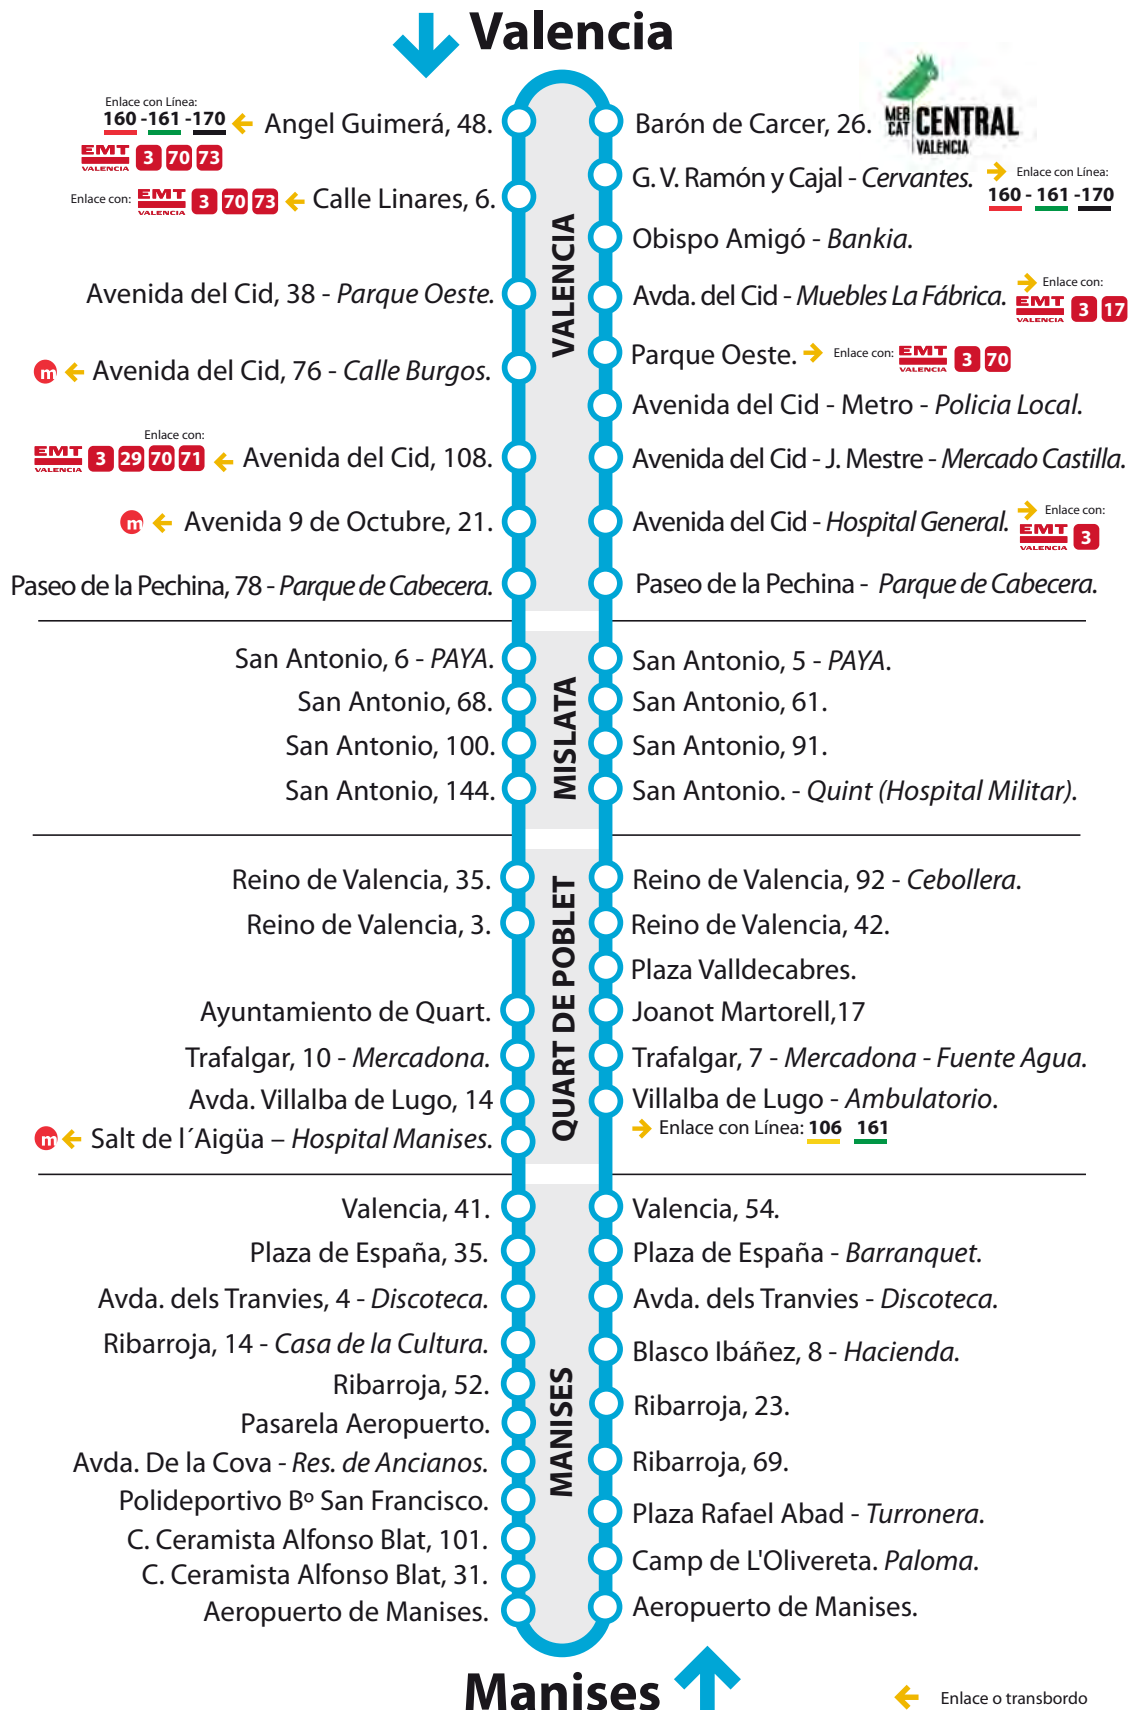

150

VALENCIA - MISLATA - QUART DE POBLET - MANISES

Del 5 de Agosto al 1 de Septiembre de 2019

150

VALENCIA - MISLATA - QUART DE POBLET - MANISES

Del 5 de Agosto al 1 de Septiembre de 2019

Línea 150	Manises Aeropuerto Salida	Quart de Poblet	Mislata	Valencia Mercat Central Llegada / Salida	Mislata	Quart de Poblet	Manises Aeropuerto Llegada
1ª Salida	05:25	05:30	05:38	05:55 / 05:55	06:03	06:09	06:30
LUNES A VIERNES / 06:15	06:25	06:32	06:55
	05:55	06:00	06:08	06:30 / 06:37	06:47	06:53	07:14
	06:30	06:35	06:45	07:05 / 07:10	07:20	07:26	07:46
	06:55	07:05	07:12	07:25 / 07:30	07:40	07:46	08:11
	07:14	07:20	07:30	07:55 / 07:55	08:05	08:11	08:40
	07:46	07:52	08:04	08:25 / 08:25	08:35	08:42	09:05
	08:11	08:17	08:30	08:45 / 08:50	09:00	09:08	09:35
	08:40	08:46	09:00	09:15 / 09:20	09:30	09:38	10:05
	09:05	09:11	09:25	09:45 / 09:50	10:00	10:08	10:35
	09:35	09:41	09:55	10:15 / 10:20	10:30	10:38	11:05
	10:05	10:15	10:25	10:45 / 10:50	11:00	11:08	11:35
	10:35	10:45	10:55	11:15 / 11:20	11:30	11:38	12:05
	11:05	11:15	11:25	11:45 / 11:50	12:00	12:08	12:35
	11:35	11:45	11:55	12:15 / 12:20	12:30	12:38	13:05
	12:05	12:15	12:25	12:45 / 12:50	13:00	13:08	13:35
	12:35	12:45	12:55	13:15 / 13:20	13:30	13:38	14:05
	13:05	13:15	13:25	13:45 / 13:50	14:00	14:08	14:35
	13:35	13:45	13:55	14:15 / 14:20	14:30	14:38	15:10
	14:05	14:15	14:25	14:45 / 14:50	15:00	15:08	15:35
	14:35	14:45	14:55	15:15 / 15:20	15:30	15:38	16:00
	15:10	15:20	15:30	15:55 / 16:00	16:10	16:18	16:45
	16:00	16:10	16:20	16:40 / 16:45	16:55	17:03	17:30
16:45	16:55	17:05	17:25 / 17:30	17:40	17:48	18:15	
17:30	17:40	17:50	18:10 / 18:15	18:25	18:33	19:00	
18:15	18:25	18:35	18:55 / 19:00	19:10	19:18	19:45	
19:00	19:10	19:20	19:40 / 19:45	19:55	20:03	20:20	
19:45	19:55	20:05	20:25 / 20:25	20:35	20:43	21:05	
20:20	20:30	20:40	21:00 / 21:00	21:10	21:18	21:40	
21:05	21:15	21:25	21:45 / 21:45	21:55	22:03	22:25	
21:40	21:50	22:00	22:20 / 22:20	22:30	22:38	22:55	
Última salida	22:25	22:35	22:45 /
Frecuencia	30 minutos hasta las 15:20 horas / 45 minutos después de las 15:20 horas.						
	Salida Aeropuerto Manises	Quart de Poblet	Mislata	Llegada / Salida Valencia Mercat Central	Mislata	Quart de Poblet	Llegada Aeropuerto Manises