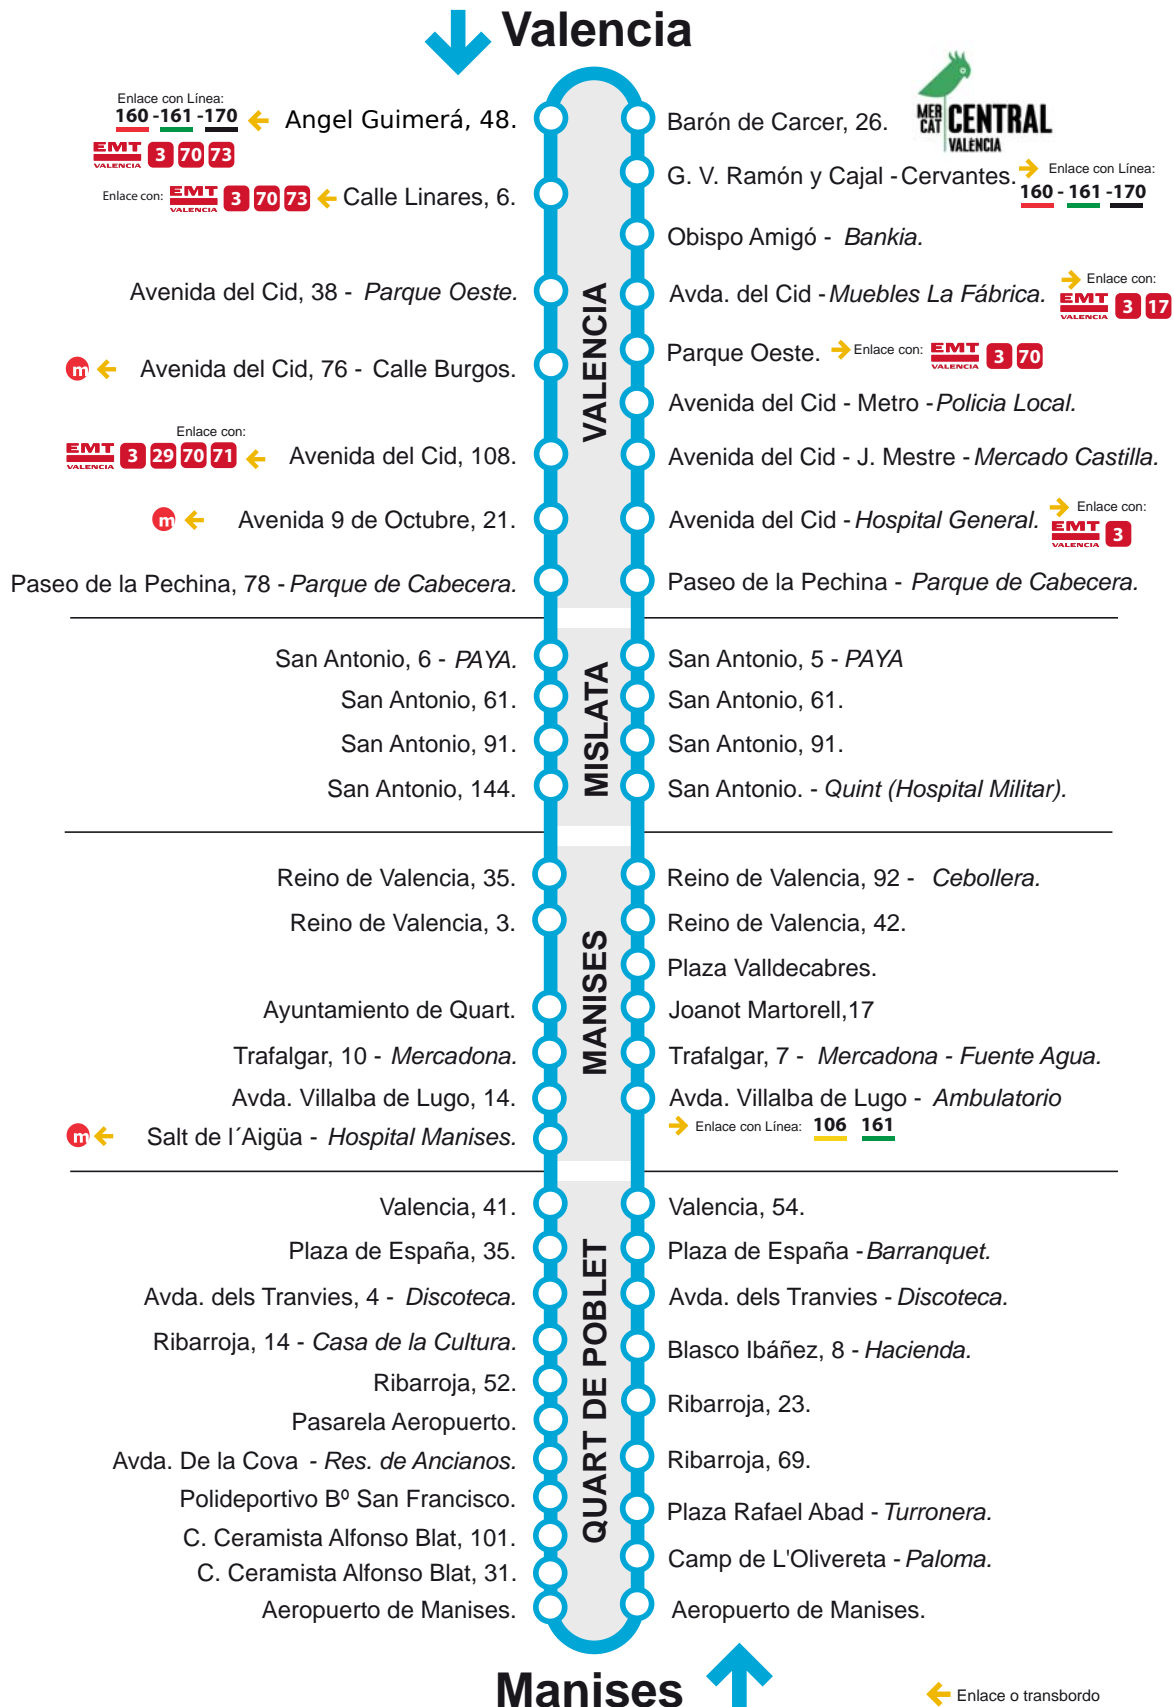

150

VALENCIA - MISLATA - QUART DE POBLET - MANISES

Del 8 de Julio al 2 de Agosto de 2019

150

VALENCIA - MISLATA - QUART DE POBLET - MANISES

Del 8 de Julio al 2 de Agosto de 2019

Línea 150	Manises Aeropuerto Salida	Quart de Poblet Ambulatorio	Mislata Hospital Militar	Valencia Mercat Central Llegada / Salida	Mislata Consumos	Quart de Poblet Polideportivo	Manises Bº. Carmen	Manises Aeropuerto Llegada
Primera salida	05:25	05:30	05:37	05:50 / 05:55	06:03	06:10	06:15	06:20
	-	-	-	- / 06:15	06:25	06:33	06:38	06:50
LUNES A VIERNES	05:55	06:00	06:08	06:35 / 06:38	06:48	06:55	07:00	07:15
	06:25	06:33	06:41	07:00 / 07:05	07:15	07:23	07:28	07:40
	07:00	07:09	07:16	07:35 / 07:40	07:50	07:58	08:03	08:10
	07:20	07:29	07:36	08:00 / 08:05	08:15	08:24	08:29	08:40
	07:46	07:55	08:02	08:25 / 08:30	08:40	08:49	08:54	09:10
	08:15	08:24	08:30	08:55 / 09:00	09:10	09:19	09:25	09:40
	08:45	08:54	09:00	09:25 / 09:30	09:40	09:49	09:55	10:10
	09:15	09:24	09:30	09:55 / 10:00	10:10	10:19	10:25	10:40
	09:45	09:54	10:00	10:25 / 10:30	10:40	10:49	10:55	11:10
	10:15	10:24	10:30	10:55 / 11:00	11:10	11:19	11:25	11:40
	10:45	10:54	11:00	11:25 / 11:30	11:40	11:49	11:55	12:10
	11:15	11:24	11:30	11:55 / 12:00	12:10	12:19	12:25	12:40
	11:45	11:54	12:00	12:25 / 12:30	12:40	12:49	12:55	13:10
	12:15	12:24	12:30	12:55 / 13:00	13:10	13:19	13:25	13:40
	12:45	12:54	13:00	13:25 / 13:30	13:40	13:49	13:55	14:10
	13:15	13:24	13:30	13:55 / 14:00	14:10	14:19	14:25	14:40
	13:45	13:54	14:00	14:25 / 14:30	14:40	14:49	14:55	15:10
	14:15	14:24	14:30	14:55 / 15:00	15:10	15:19	15:25	15:40
	14:45	14:54	15:00	15:25 / 15:30	15:40	15:49	15:55	16:10
	15:15	15:24	15:30	15:55 / 16:00	16:10	16:19	16:25	16:40
	15:45	15:54	16:00	16:25 / 16:30	16:40	16:49	16:55	17:10
	16:15	16:24	16:30	16:55 / 17:00	17:10	17:19	17:25	17:40
	16:45	16:54	17:00	17:25 / 17:30	17:40	17:49	17:55	18:10
	17:15	17:24	17:30	17:55 / 18:00	18:10	18:19	18:25	18:40
	17:45	17:54	18:00	18:25 / 18:30	18:40	18:49	18:55	19:10
	18:15	18:24	18:30	18:55 / 19:00	19:10	19:19	19:25	19:40
	18:45	18:54	19:00	19:25 / 19:30	19:40	19:49	19:55	20:10
	19:15	19:24	19:30	19:55 / 20:00	20:10	20:19	20:25	20:40
	19:45	19:54	20:00	20:25 / 20:30	20:40	20:49	20:55	21:10
	20:15	20:24	20:30	20:55 / 21:00	21:10	21:19	21:25	21:40
	20:45	20:54	21:00	21:25 / 21:30	21:40	21:48	21:55	22:05
	21:10	21:19	21:25	21:50 / 21:50	22:00	22:08	22:12	22:22
	21:40	21:49	21:56	22:20 / 22:20	22:28	22:36	22:42	22:50
Última salida	22:10	22:19	22:26	22:45 /				
Frecuencia	30 minutos.							
	Salida Aeropuerto Manises	Quart de Poblet	Mislata	Llegada / Salida Mercat Central Valencia	Mislata	Quart de Poblet	Manises	Llegada Aeropuerto Manises