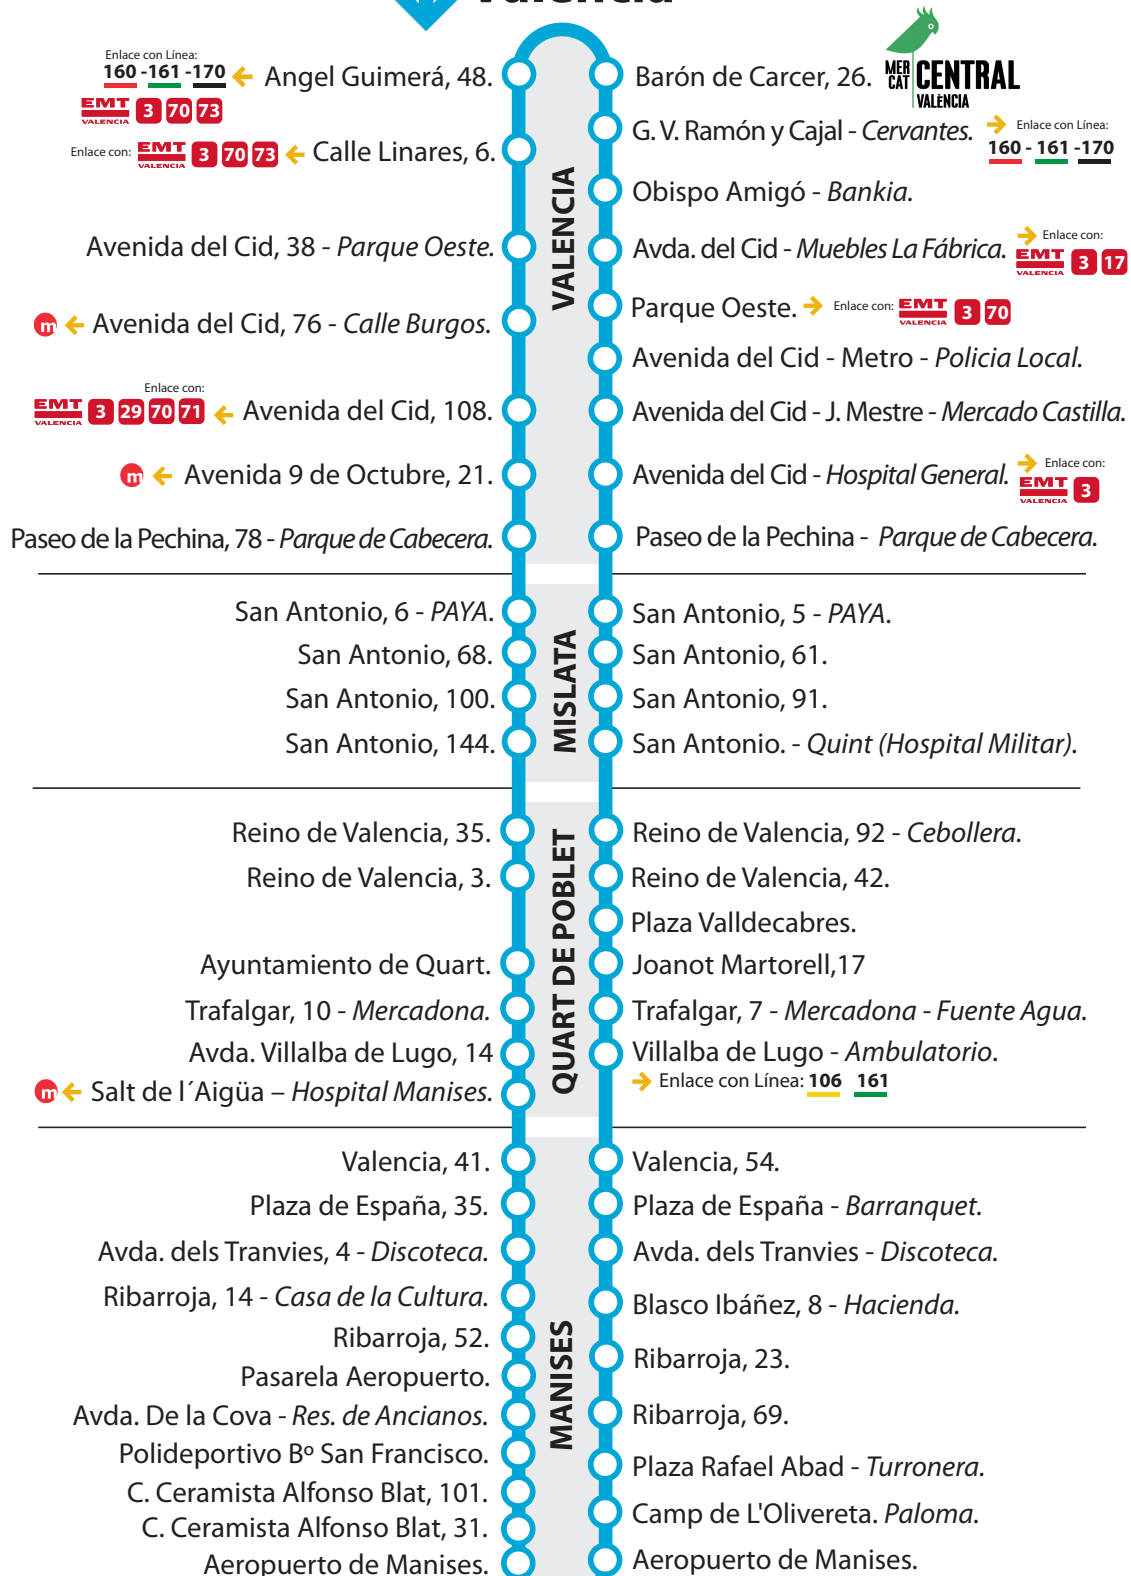

150

VALENCIA - MISLATA - QUART DE POBLET - MANISES

↓ Valencia

Manises ↑

← Enlace o transbordo