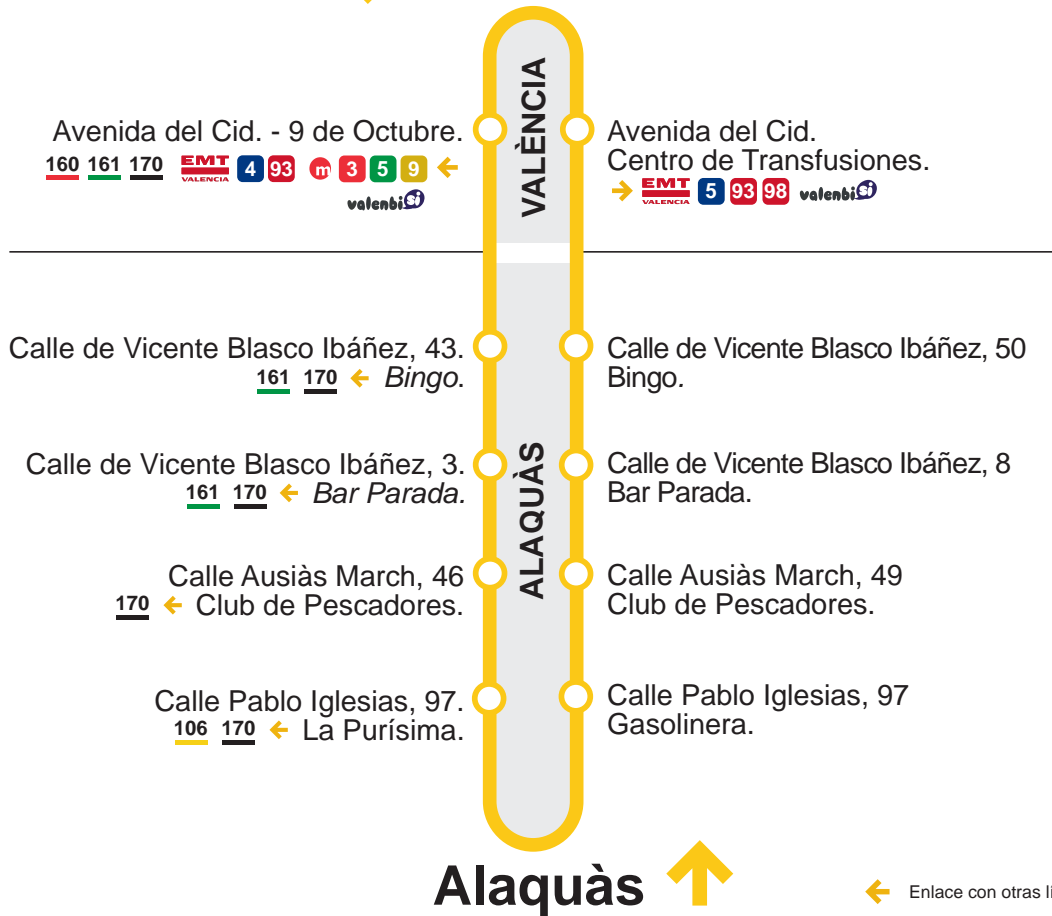

163

ALAUQUÀS - VALÈNCIA

Desde el 8 Febrero de 2021

↓ València

163

ALAUQUÀS - VALÈNCIA

Desde el 8 Febrero de 2021

Línea 163	Alaquàs	València	Alaquàs
	Salida	Llegada / Salida	Llegada
Parada	C/ Pablo Iglesias - Gasolinera	Av. Cid - Hospital General / Av. Cid - 9 Octubre	C/ Pablo Iglesias - La Purísima
1ª Salida / 06:35	07:00
LABORABLES	06:35	06:55 / 06:57	07:35
	07:05	07:25 / 07:27	08:00
	07:35	07:55 / 07:57	08:35
	08:05	08:25 / 08:27	09:00
	08:35	08:55 / 08:57	09:35
	09:05	09:25 / 09:27	10:00
	09:35	09:55 / 09:57	10:35
Últimas salidas	10:05	10:30 / 13:10	13:40
	13:10	13:30 / 13:35	14:05
	13:45	13:55 / 14:10	14:30
	14:10	14:30 / 14:35	15:05
	14:45	14:05 / 15:10	15:30
	15:10	15:30 / 15:35	16:05
	15:45	15:55 / 16:10	16:30
	16:10	16:30 / 16:35	17:00
Frecuencia	30 minutos		
	Salida Alaquàs	Llegada / Salida València	Llegada Alaquàs

Los horarios de paso son aproximados. Pueden sufrir variaciones de hasta 3 minutos.

163

Gestión de Calidad
ISO 9001
ACCM

Gestión Ambiental
ISO 14001
ACCM

Seguridad Vial
ISO 39001
ACCM

Gestión Energética
ISO 50001
ACCM