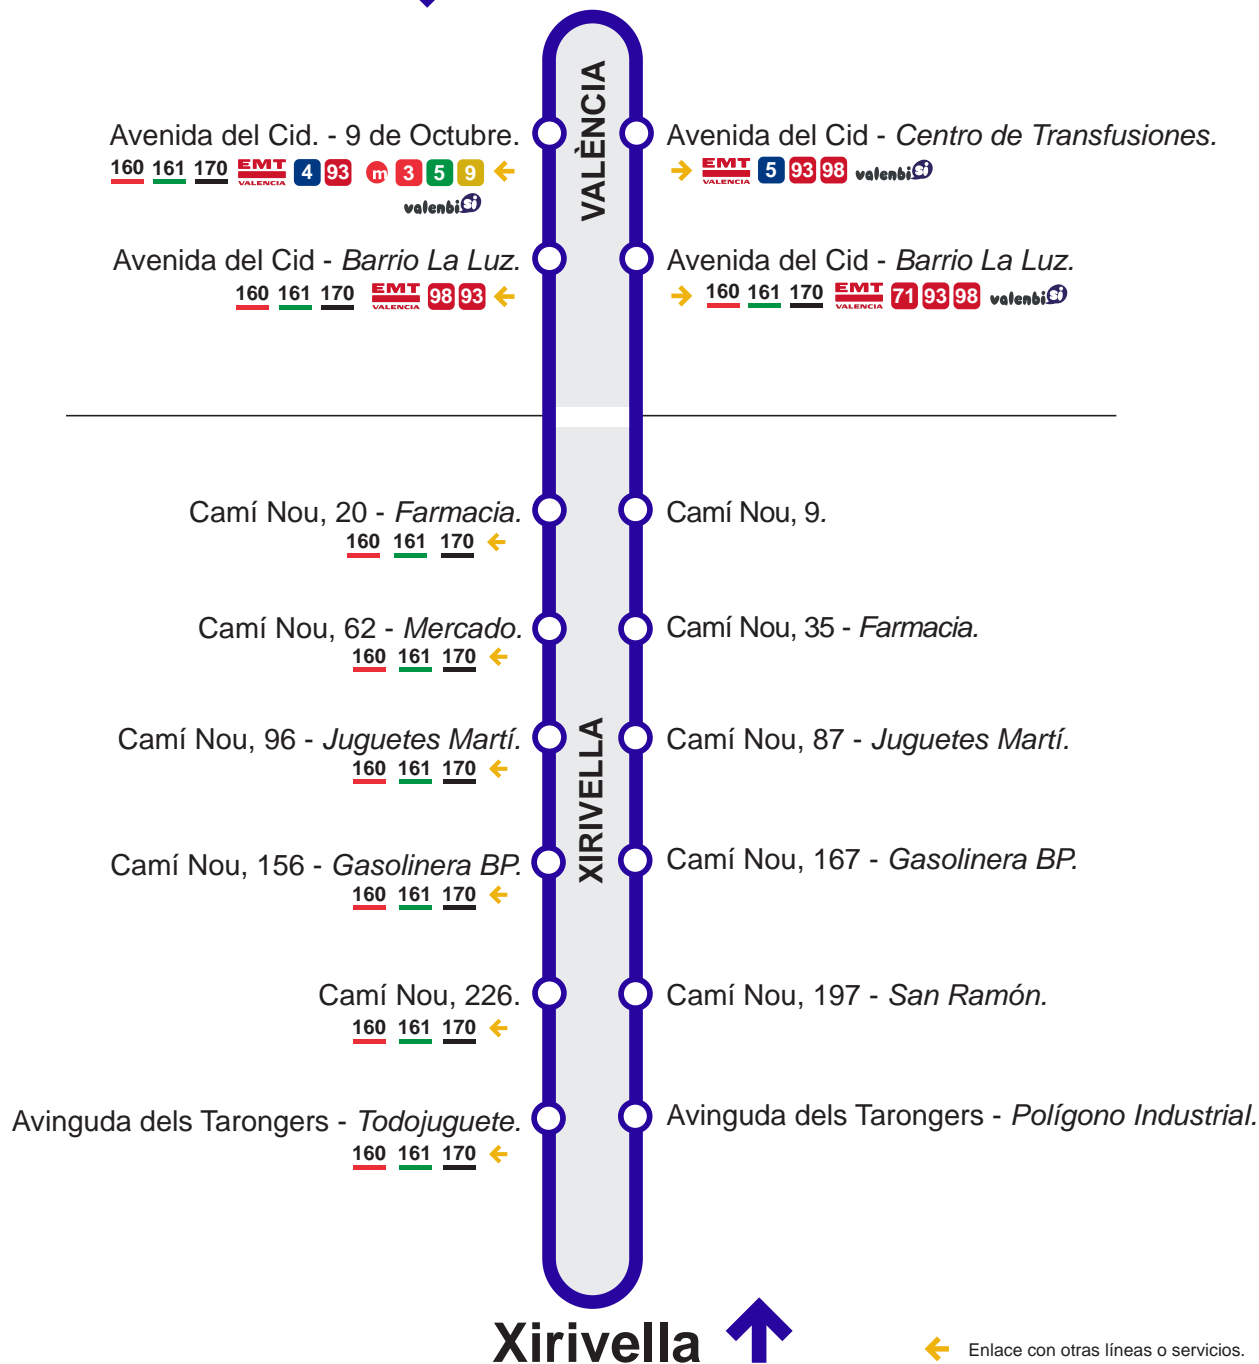

## XIRIVELLA - VALÈNCIA

Desde el 1 Agosto de 2021

↓ València

## XIRIVELLA - VALÈNCIA

Desde el 1 Agosto de 2021

Línea 164	Xirivella Salida	València Llegada / Salida	Xirivella Llegada
Parada	Av. Tarongers	Av. Cid - Hospital General / Av. Cid - 9 Octubre	Av. Tarongers
1ª Salida	06:45	06:55 / 07:00	07:15
LABORABLES	07:15	07:25 / 07:30	07:50
	07:45	07:55 / 08:00	08:15
	08:15	08:25 / 08:30	08:45
	08:45	08:55 / 09:00	09:15
	09:15	09:25 / 09:30	09:45
	09:45	09:55 / 10:00	10:15
Últimas salidas	13:35	13:45 / 13:50	14:05
	14:05	14:15 / 14:20	14:35
	14:35	14:45 / 14:50	15:05
Frecuencia	30 minutos		
	Salida <b>Xirivella</b>	Llegada / Salida <b>València</b>	Llegada <b>Xirivella</b>

Los horarios de paso son aproximados. Pueden sufrir variaciones de hasta 3 minutos.