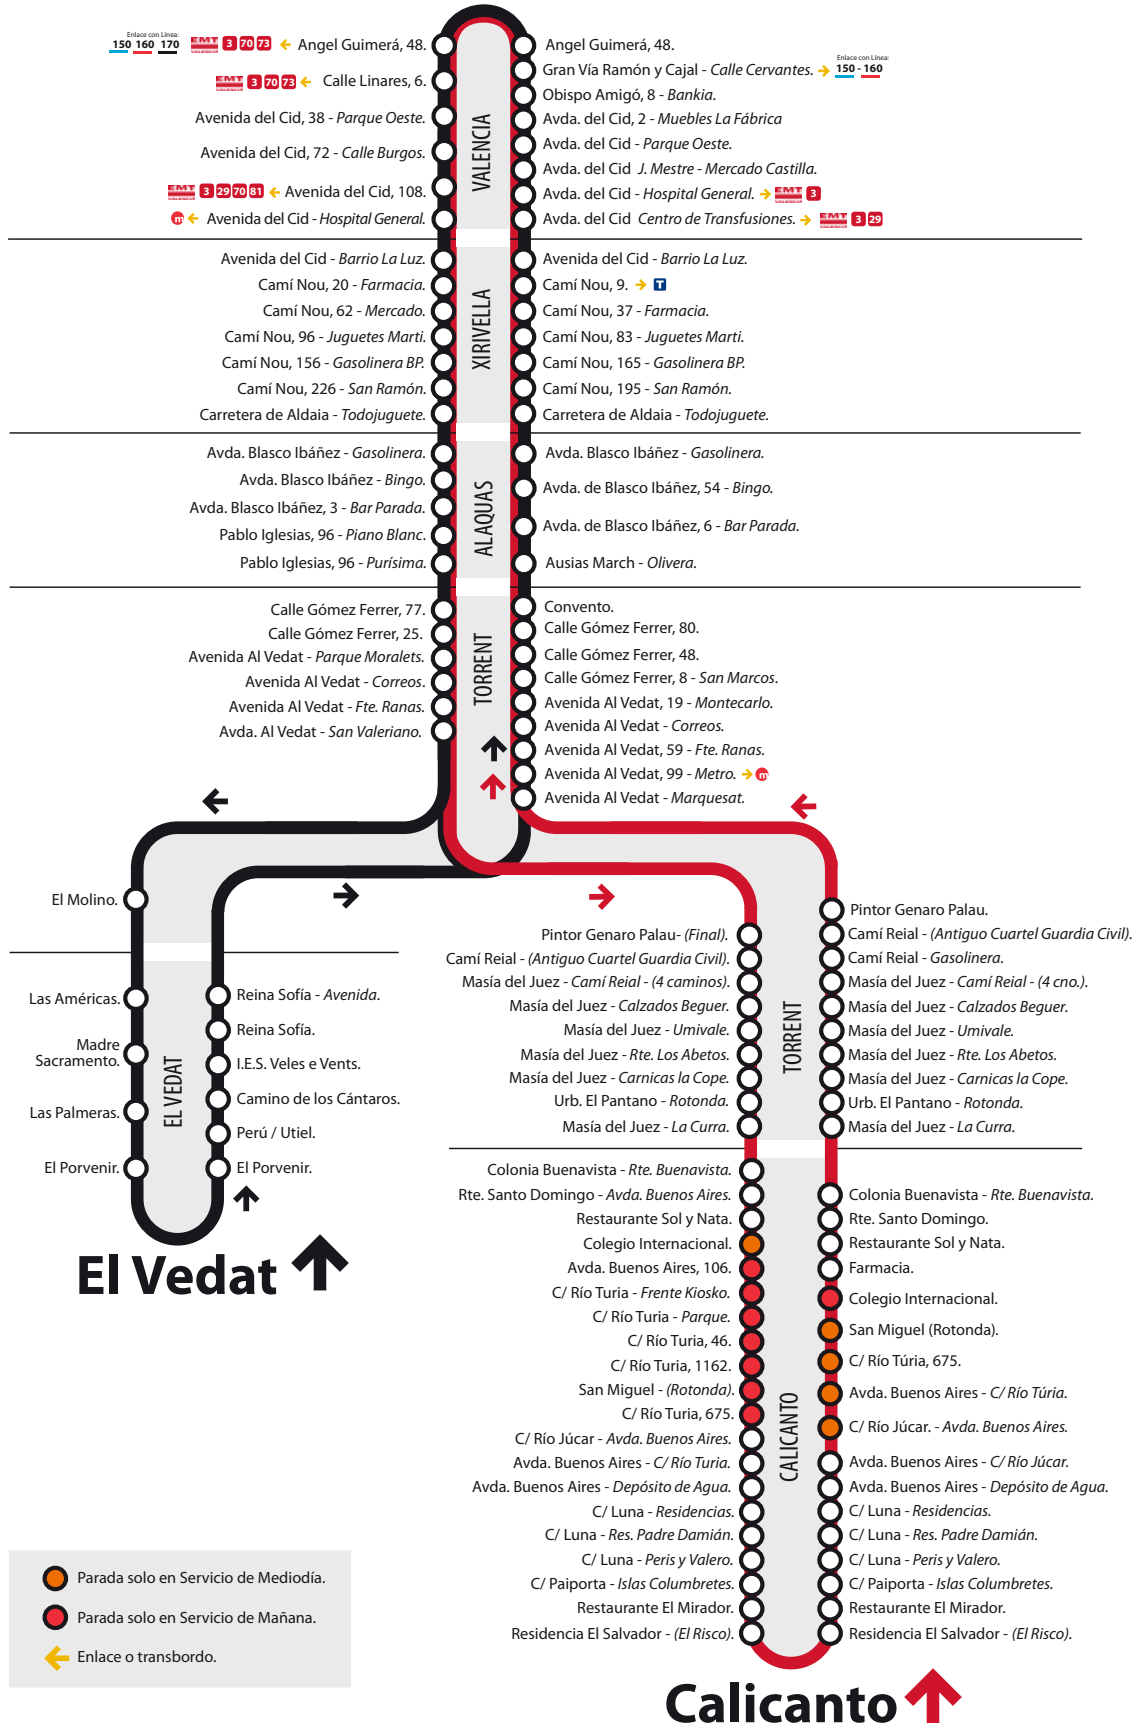

170

VALENCIA - XIRIVELLA - ALAQUAS - TORRENT- EL VEDAT - CALICANTO

Del 5 de Agosto al 1 de Septiembre de 2019

↓ Valencia

170

VALENCIA - XIRIVELLA - ALAQUAS - TORRENT- EL VEDAT - CALICANTO

Del 5 de Agosto al 1 de Septiembre de 2019