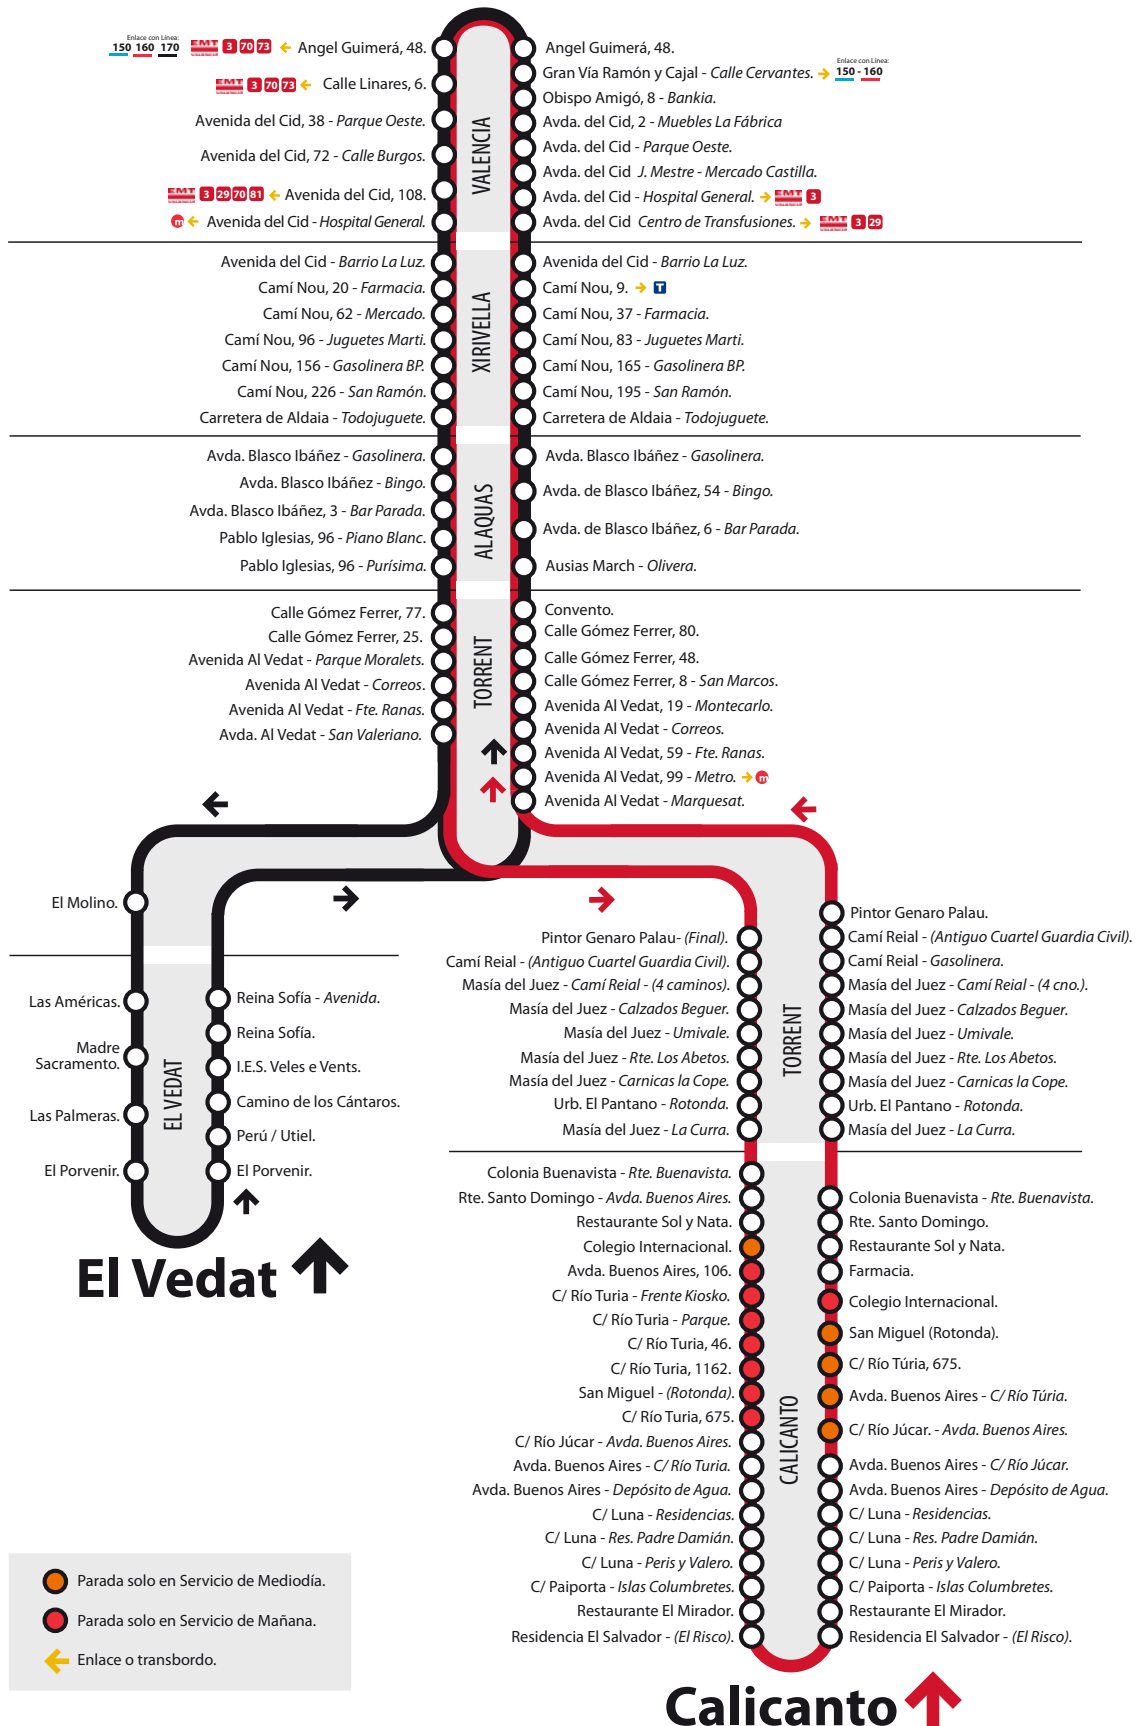

170

VALENCIA - XIRIVELLA - ALAQUAS - TORRENT- EL VEDAT - CALICANTO

Del 8 de Julio al 2 de Agosto de 2019

↓ Valencia

- Parada solo en Servicio de Mediodía.
- Parada solo en Servicio de Mañana.
- ← Enlace o transbordo.