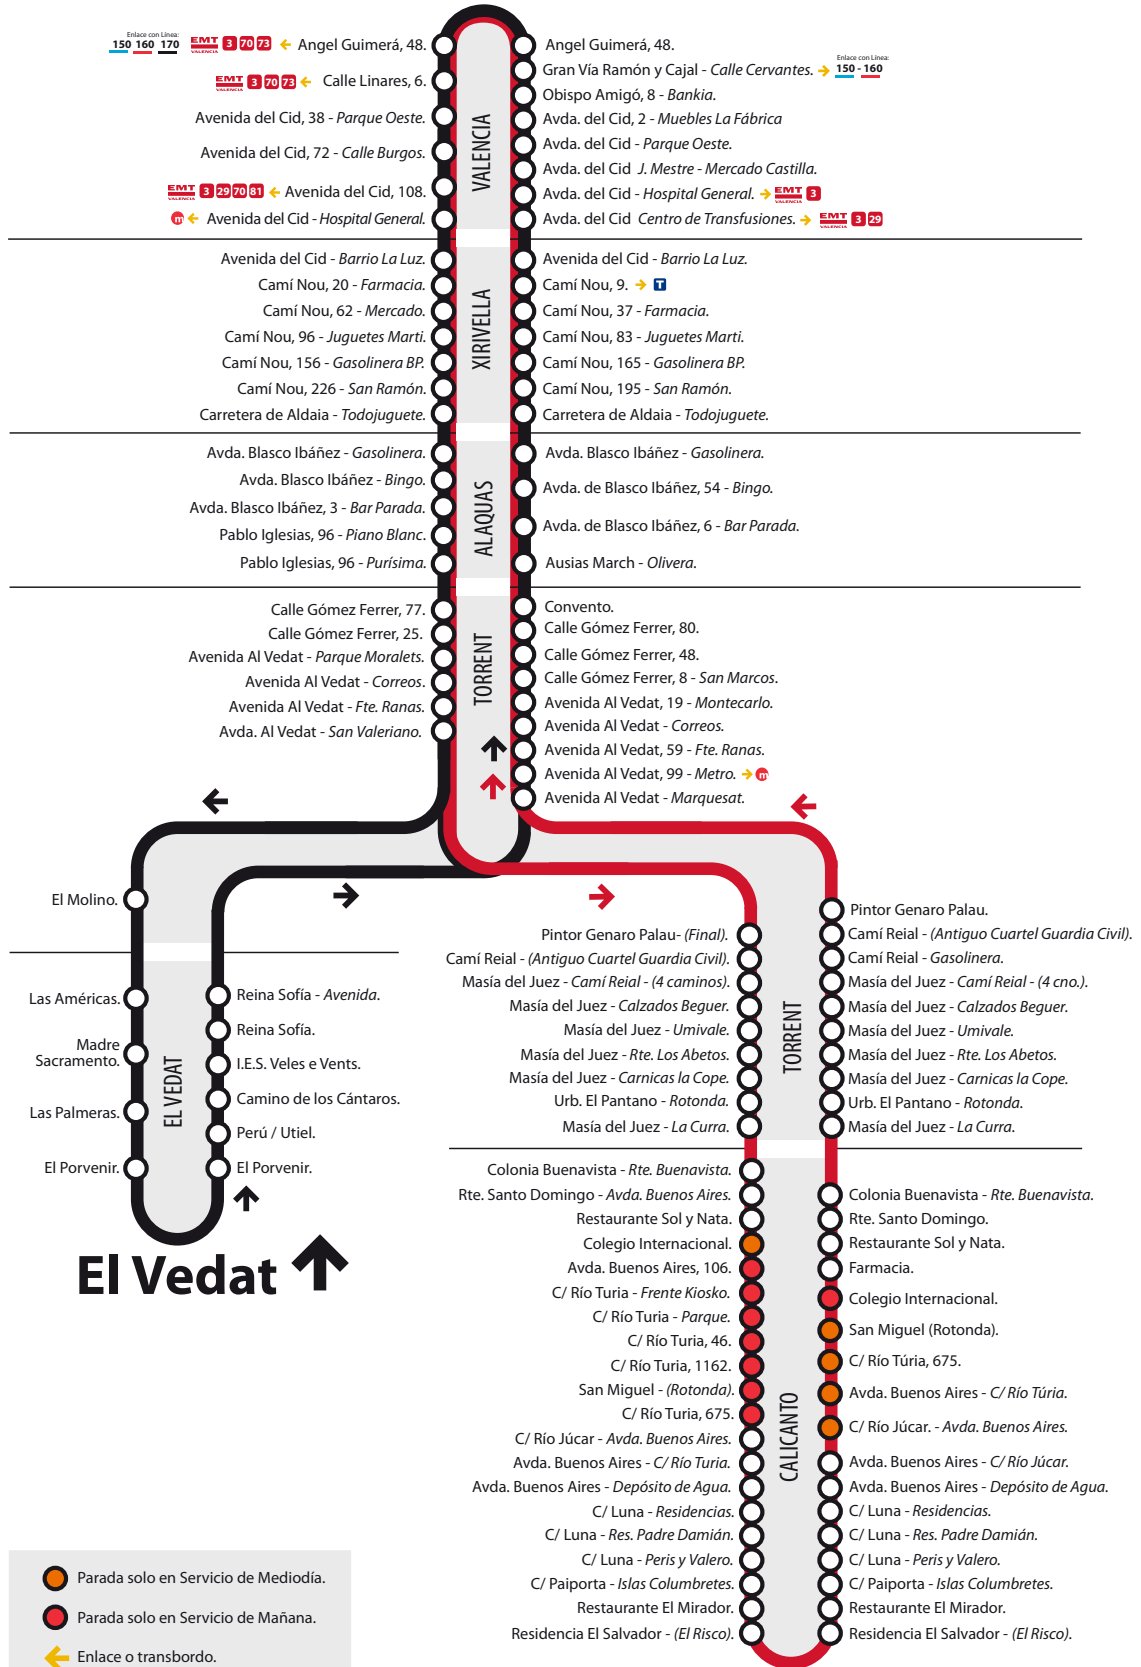

170

VALENCIA - XIRIVELLA - ALAQUAS - TORRENT- EL VEDAT - CALICANTO

↓ Valencia

- Parada solo en Servicio de Mediodía.
- Parada solo en Servicio de Mañana.
- ← Enlace o transbordo.

Calicanto ↑